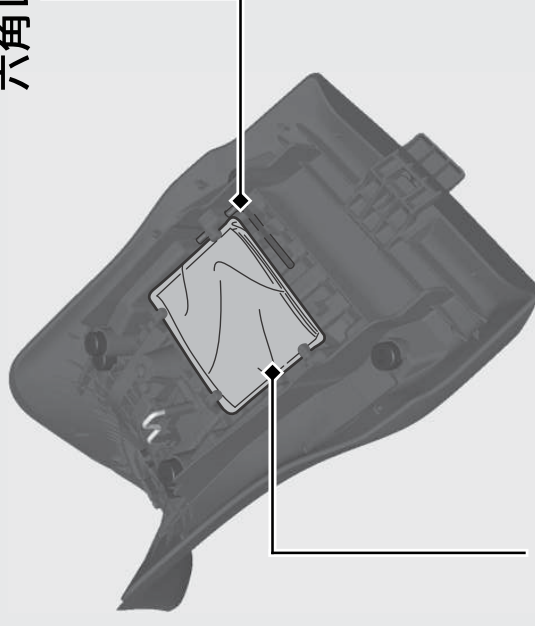

ヘルメットホルダーワイヤー

フロントシート下にヘルメットホルダーワイヤーがあります。

ヘルメットホルダーワイヤー

バンド

- ▶ ヘルメットホルダーワイヤーは図のようにリアフェンダーの上に収納し、バンドでしっかりと固定してください。

■ フロントシートの取り外しかた **▶P.92**

書類入れ/六角レンチ

フロントシート裏側に、書類入れと六角レンチがあります。

六角レンチ

書類入れ

■ フロントシートの取り外しかた **▶P.92**