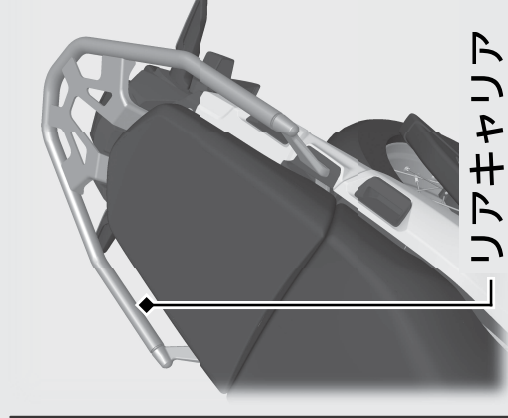

その他装備の使いかた 前ページの続き

携帯工具

携帯工具ボックス内に携帯工具があります。

携帯工具ボックス

リアキャリア

最大積載量を超えて荷物を積まないでください。

最大積載量：10 kg

Africa Twin タイプ

Africa Twin Adventure Sports タイプ/Africa Twin Adventure Sports TypeLD タイプ

リアキャリア

リアキャリア

携帯工具ボックスの取り外しかた **▶P.89**