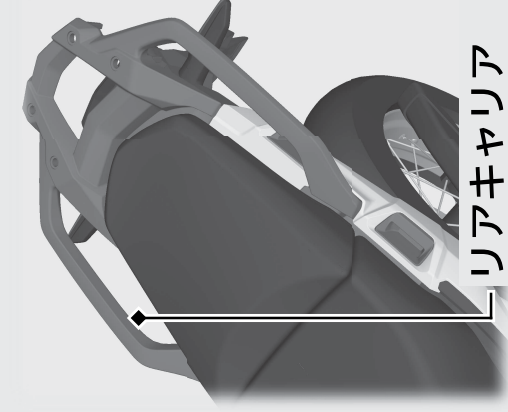

その他装備の使いかた 前ページの続き

携帯工具

携帯工具ボックス内に携帯工具があります。

携帯工具ボックス

リアキャリア

最大積載量を超えて荷物を積まないでください。

最大積載量：10 kg

Africa Twin タイプ

Africa Twin Adventure Sports タイプ/Africa Twin Adventure Sports TypeLD タイプ

リアキャリア

リアキャリア

携帯工具ボックスの取り外しかた **▶P.89**