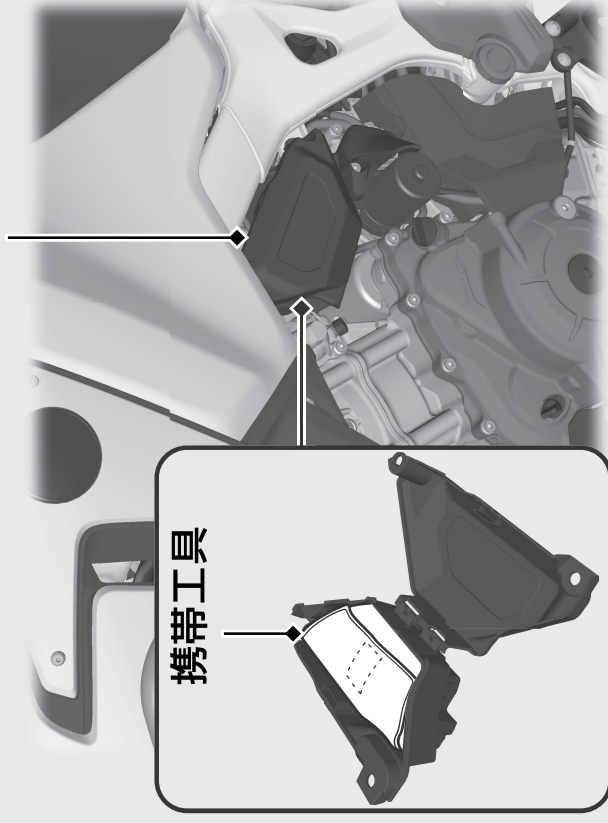

その他装備の使いかた 前ページの続き

携帯工具

携帯工具ボックス内に携帯工具があります。

携帯工具ボックス

リアキャリア

最大積載量を超えて荷物を積まないでください。

最大積載量：10 kg

Africa Twin タイプ

Africa Twin Adventure Sports タイプ/Africa Twin Adventure Sports TypeLD タイプ

リアキャリア

リアキャリア

携帯工具ボックスの取り外しかた **▶P.89**