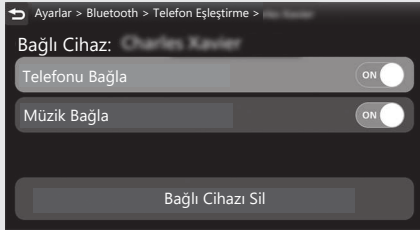

Müzik Sistemi *(Devam ediyor)*

3. [Telefonu Bağla] veya [Müzik Bağla] öğesini seçiniz, ardından fonksiyonu etkinleştirmek [ON] için **ENT** düğmesine basınız.

- 2 [Kulaklık Eşleştirme]

1. [Kulaklık Eşleştirme] öğesini seçiniz, ardından ayar menüsüne girmek için **ENT** düğmesine basınız.