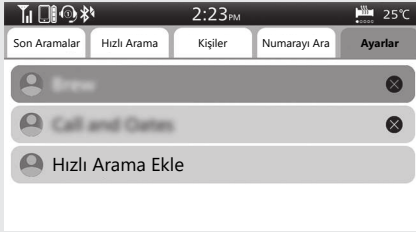

- 3 Aramak istediğiniz telefon numarasını seçiniz ve ardından **ENT** düğmesine basınız ve basılı tutunuz.

- 4 Sürüş bilgilerine, önceki ekrana veya Ana ekrana dönünüz. ➡ S. 40
Yukarıdaki ayarları dokunmatik ekranı kullanarak da yapabilirsiniz.

Çağrı Alma

Bir çağrı alındığında, sesli bir uyarı verilir ve Gelen çağrı ekranı görünür.