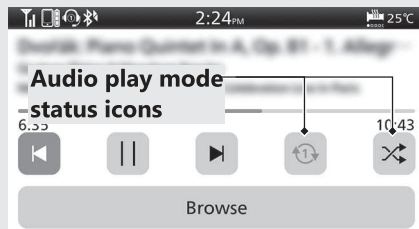

### Выбор другой композиции

- Для перехода к следующей записи: Нажмите кнопку  пропуска вперед.
- Для быстрого воспроизведения записи: Нажмите и удерживайте кнопку  пропуска вперед.
- Для перехода к началу текущей или предыдущей записи: Нажмите кнопку возврата .
- Для быстрого воспроизведения записи: Нажмите и удерживайте кнопку возврата .

Также можно выполнить приведенные выше настройки с помощью сенсорного экрана.

### Выбор режима воспроизведения

Предусмотрена возможность повторного воспроизведения и воспроизведения в случайном порядке. Индикатор режима воспроизведения аудиосистемы или цвет индикатора режима воспроизведения аудиосистемы меняются.