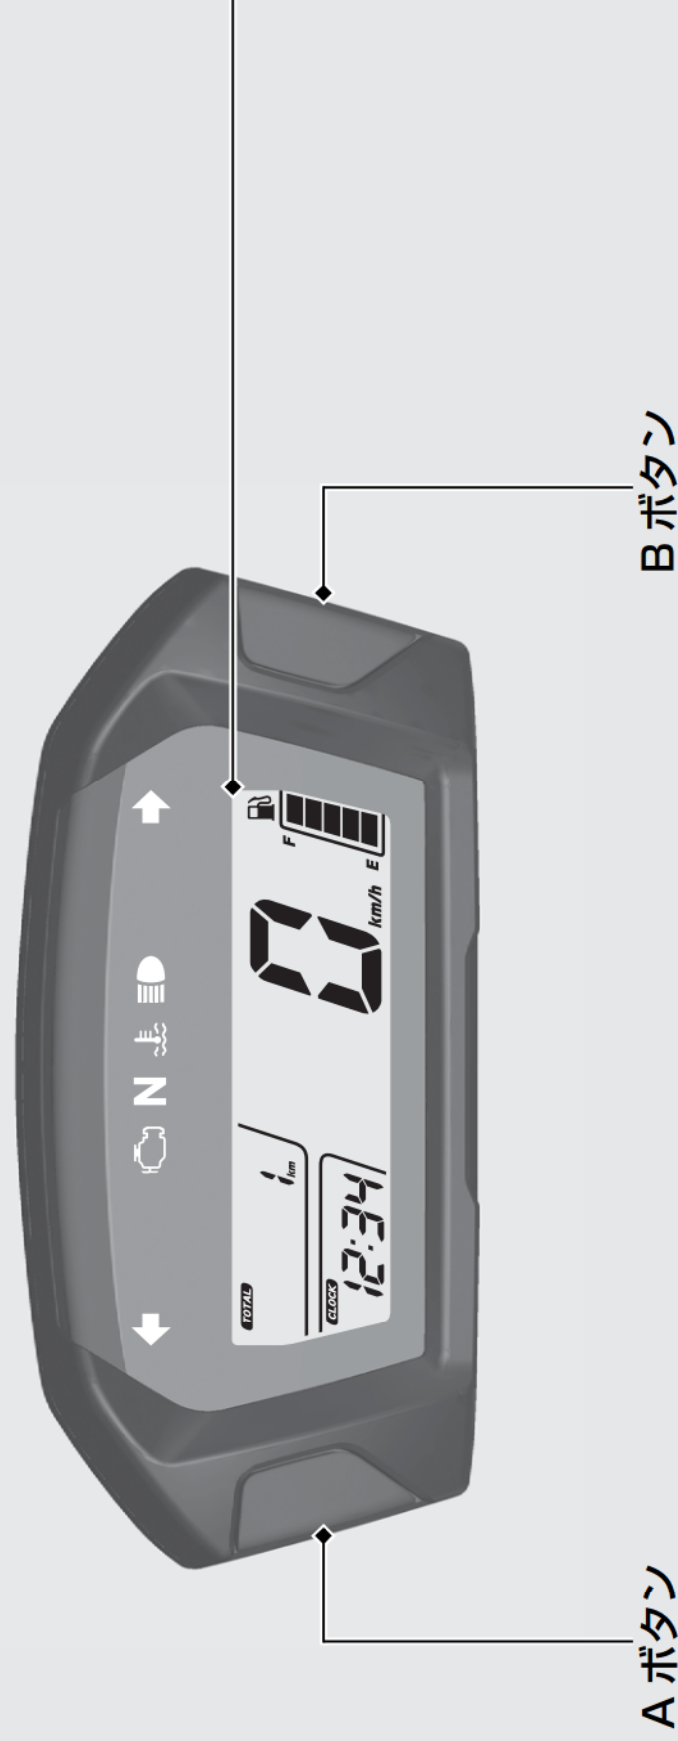

# メーター

## ディスプレイの初期表示

メインスイッチを ON にすると、すべての表示があらわれます。表示されない部分がある場合は、Honda 販売店で点検を受けてください。