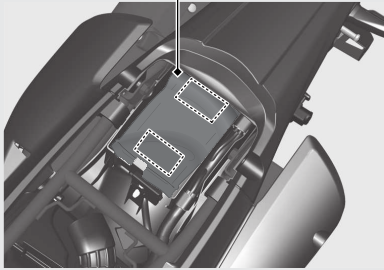

Ekipmanın Saklanması *(Devam ediyor)*

Doküman Çantası

Doküman çantası selenin altında bulunur.

Doküman çantası

Selenin Sökülmesi ➔ S.56

Takım Çantası

Takım kutusunda bulunan takım çantası motosikletin sol tarafında yer alır.

- ▶ Kontak anahtarını takınız ve takım çantasını açmak için saat yönünde çeviriniz.