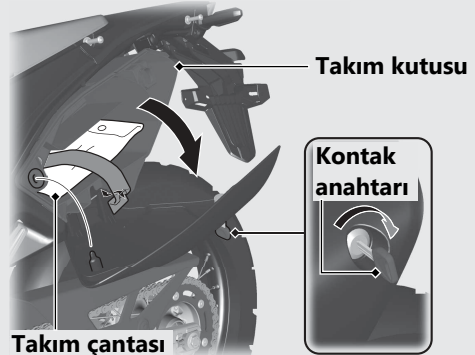

Ekipmanın Saklanması *(Devam ediyor)*

Doküman Çantası

Doküman çantası selenin altında bulunur.

Doküman çantası

Selenin Sökülmesi ➔ S.56

Takım Çantası

Takım kutusunda bulunan takım çantası motosikletin sol tarafında yer alır.

- ▶ Kontak anahtarını takınız ve takım çantasını açmak için saat yönünde çeviriniz.