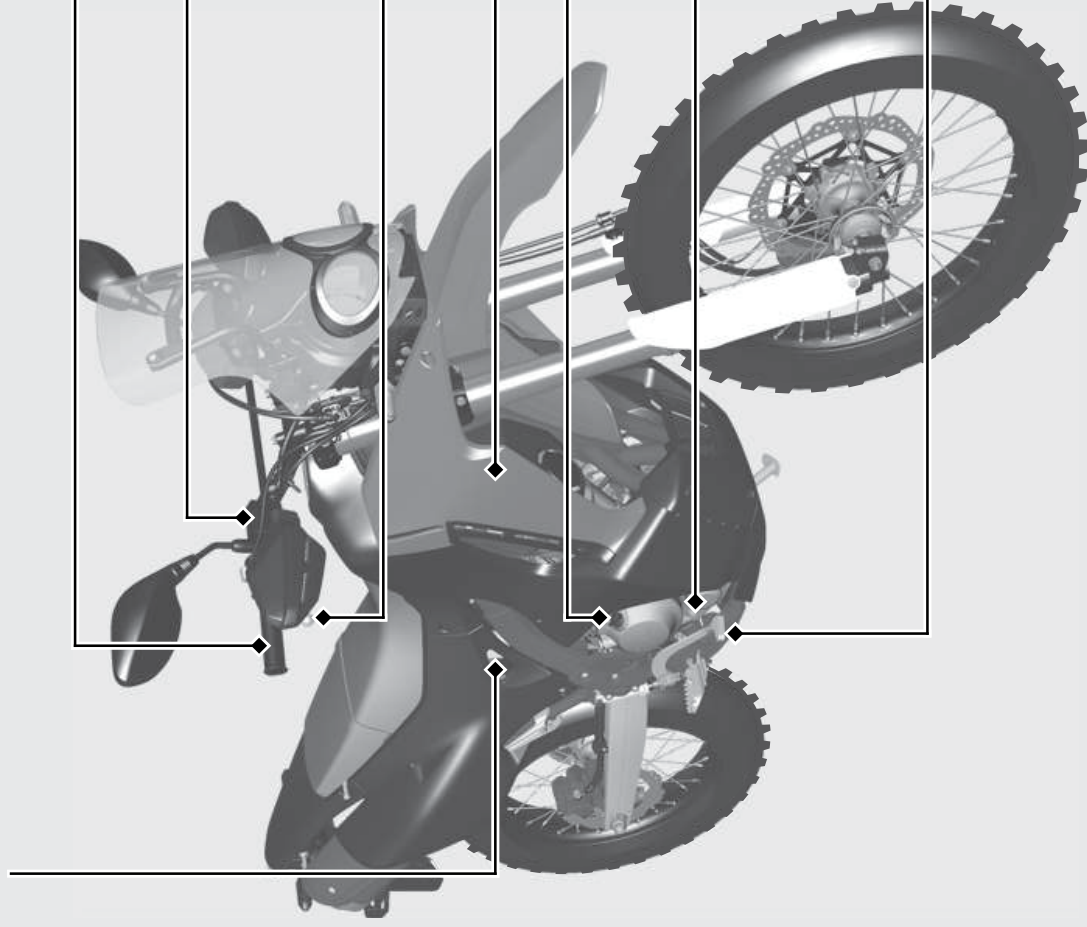

各部の名称

後輪ブレーキリザーバータンク **▶P.49**

スロットルグリップ **▶P.55**

前輪ブレーキリザーバータンク **▶P.49**

前輪ブレーキレバー

冷却水リザーバータンク **▶P.47**

オイルフィルキヤップ **▶P.45**

オイルレベル点検窓 **▶P.45**

後輪ブレーキペダル