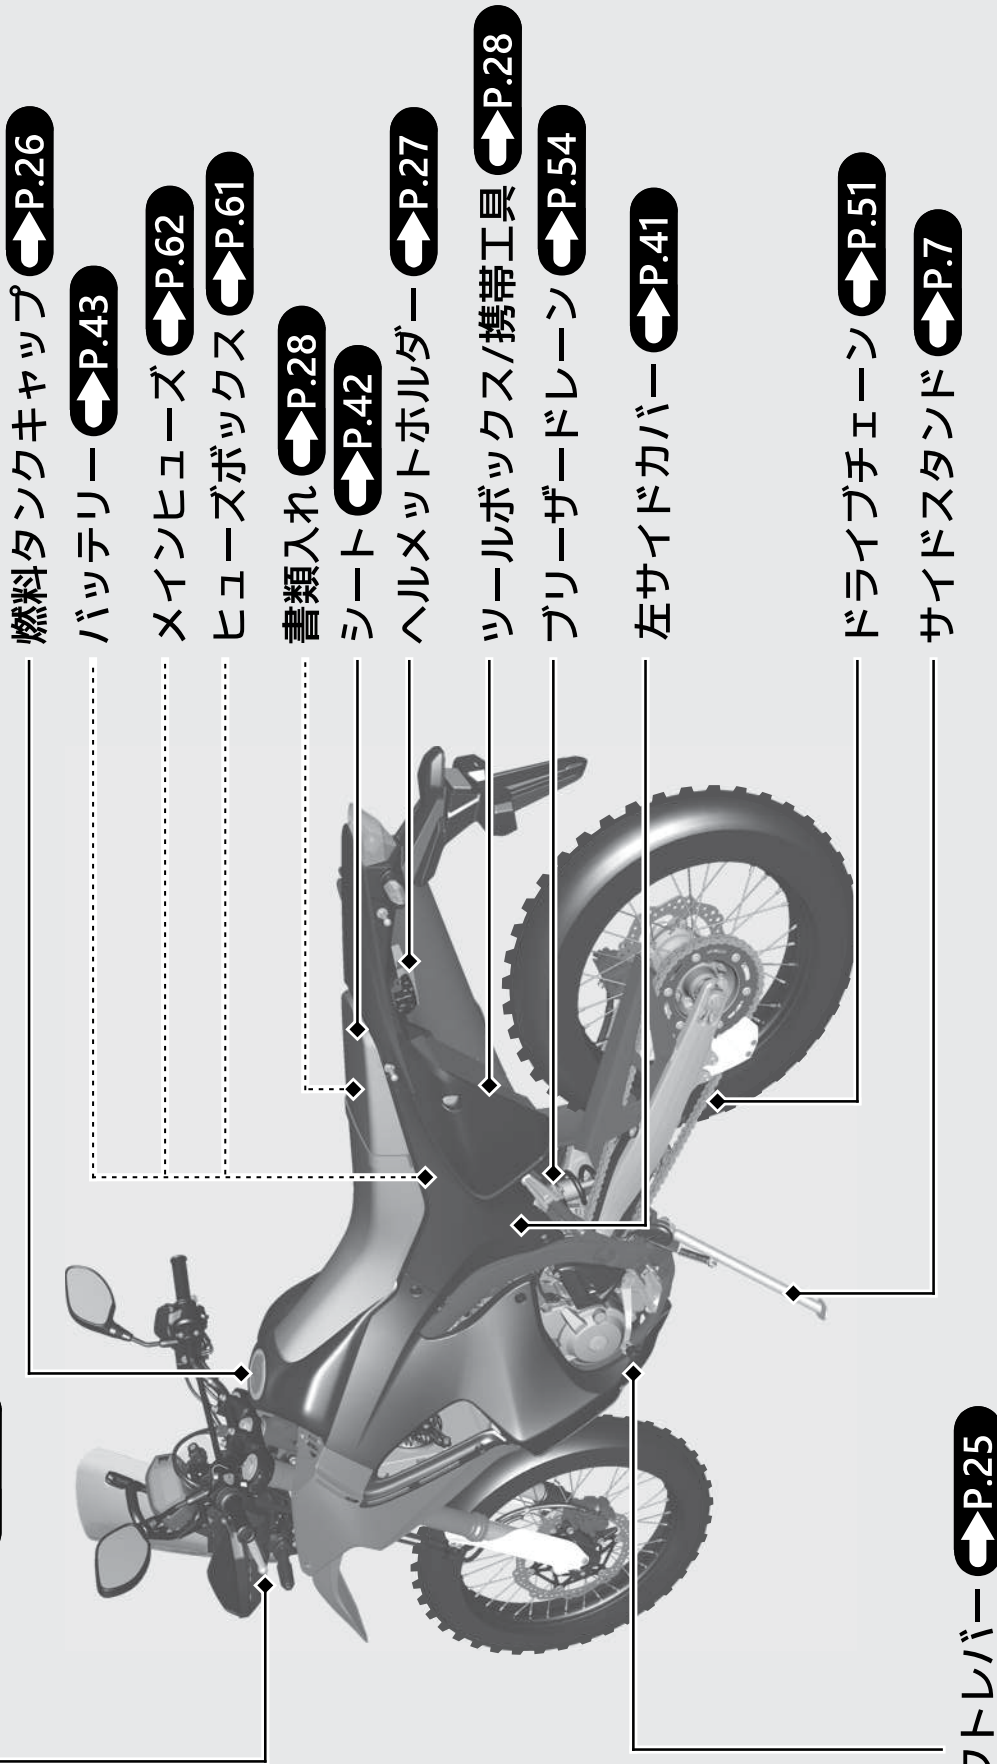

クラッチレバー **▶P.52**

シフトレバー **▶P.25**

燃料タンクキャップ **▶P.26**

バッテリー **▶P.43**

メインヒューズ **▶P.62**

ヒューズボックス **▶P.61**

書類入れ **▶P.28**

シート **▶P.42**

ヘルメットホルダー **▶P.27**

ツールボックス/携帯工具 **▶P.28**

ブリーザードレーン **▶P.54**

左サイドカバー **▶P.41**

ドライブチェーン **▶P.51**

サイドスタンド **▶P.7**