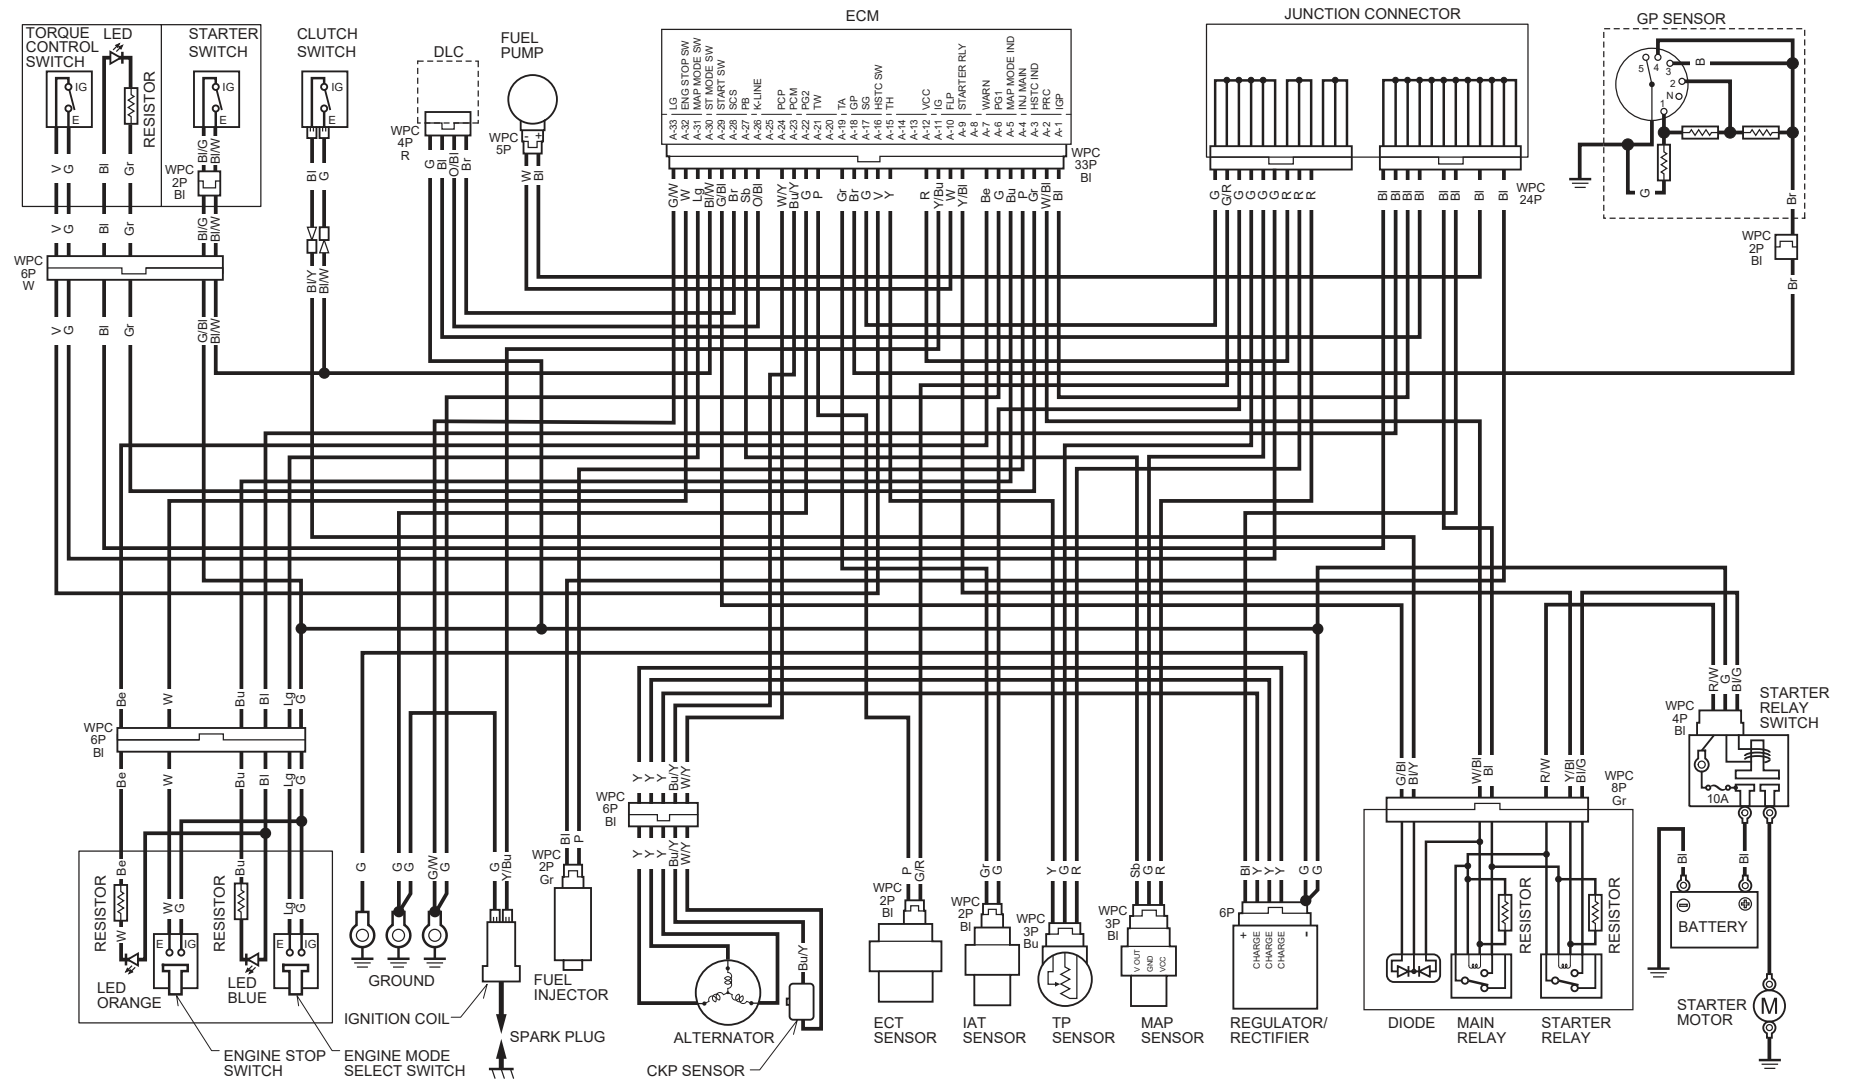

Wiring Diagram

STARTER SWITCH		CLUTCH SWITCH		ENGINE STOP SWITCH		ENGINE MODE SELECT SWITCH		TORQUE CONTROL SWITCH			
	E	IG		E	IG		E	IG		E	IG
PUSH	○	○	FREE	○	○	PUSH	○	○	PUSH	○	○
FREE	○	○	PUSH	○	○	FREE	○	○	FREE	○	○
COLOR	BI/W	BI/Y	COLOR	G	BI	COLOR	W	G	COLOR	G	V

Bl	Black	O	Orange
Be	Beige	P	Pink
Br	Brown	R	Red
Bu	Blue	Sb	Sky blue
G	Green	W	White
Gr	Gray	Y	Yellow
Lg	Light Green	V	Violet

COLOR COMB : GROUND/MARKING