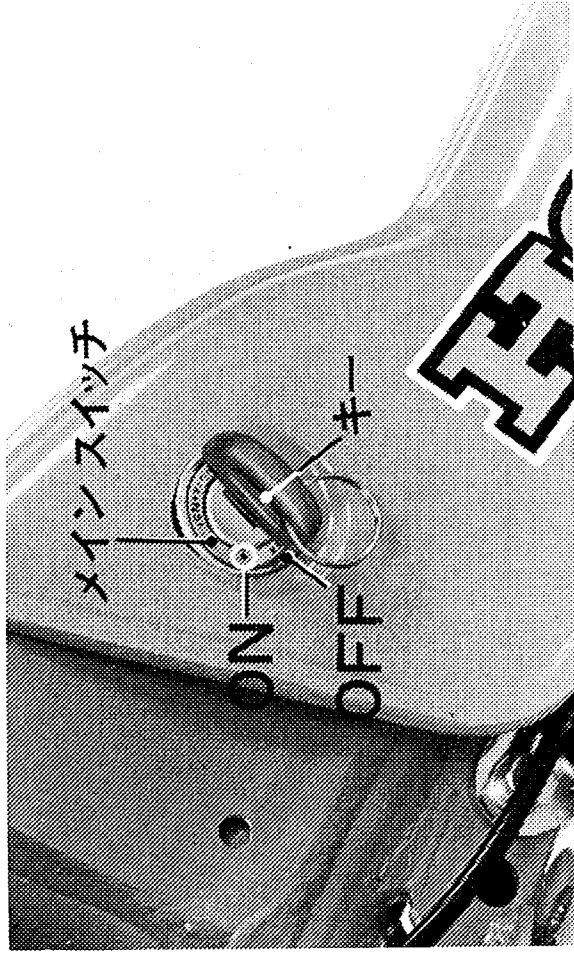

## メインスイッチ

メインスイッチは、電気回路の断続を行ないます。

キーの位置	作用	キーの着脱
OFF	停止 (電気回路は全部遮断する)	抜ける
● (ON)	始動・走行 (ホーン、ウインカーランプ、ストップランプ、ヘッドライト、ポジションランプ、テールランプなどが使える。)	抜けない

### 注意

- 車をはなれるときは、必ずキーを抜いてお持ちください。