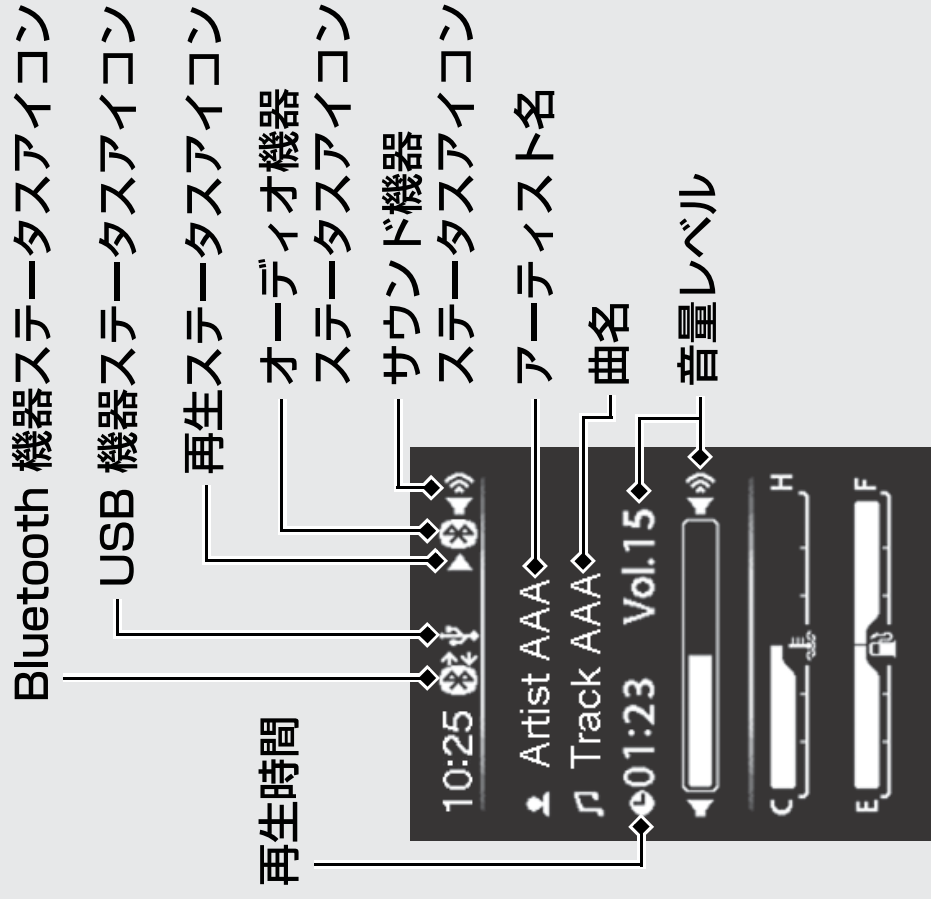

マルチインフォメーションディスプレイ

Bluetooth 機器ステータスアイコン:

Bluetooth 機器の接続状況を表示

USB 機器ステータスアイコン: USB 機器が接続されているときに表示

再生ステータスアイコン: 音楽ファイルの再生状況を表示

オーディオ機器ステータスアイコン、サウンド

機器ステータスアイコン: 選択中のオーディオ

モードを表示 **↔P.38**

▶ オーディオ機器からの情報を認識していないときは点滅します。

アーティスト名、曲名: 音楽ファイルを再生中に、**VOLUME**、**TRACK**、**MODE** ボタンを選択したとき、またはオーディオ情報表示を選択しているときに表示 **↔P.16**

▶ 曲情報が日本語で記述されている場合などは、“.” (ピリオド)などに置き換えられて表示されます。

再生時間: 音楽ファイルを再生中に、**VOLUME**、**TRACK**、**MODE** ボタンを操作したときに表示

音量レベル: **VOLUME**、**MODE** ボタンを操作したとき、または音楽ファイルを再生中に、**TRACK** ボタンを操作したときに表示