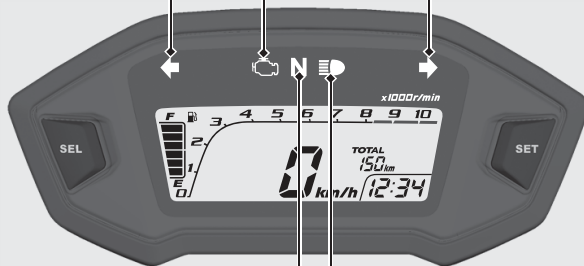

Göstergeler

PGM-FI (Programlı Yakıt Enjeksiyonu) arıza ikaz lambası (MIL)

Motor durdurma anahtarı (Run) konumundayken, kontak anahtarı On konumuna getirildiğinde kısa süreliğine yanar.

Motor çalışırken yanarsa: ➔ S.71

Sol sinyal göstergesi

Sağ sinyal göstergesi

Boş vites göstergesi

Vites boşa iken yanar.

Uzun far göstergesi