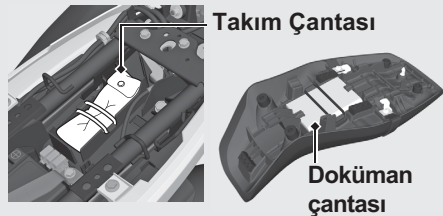

Ekipmanın Saklanması

Kask askısı ve takım çantası selenin altındadır. Doküman çantası selenin altında bulunur.

► Kask askısını sadece park halinde kullanınız.

► Selenin Sökülmesi ➔ S. 49

⚠ UYARI

Kask askıya takılı şekilde sürüş yapmak arka tekerin veya süspansiyonun çalışmasını engelleyebilir ve ciddi şekilde yaralanabileceğiniz veya ölebileceğiniz bir kazaya sebep olabilir.

Kask askısını sadece park halinde kullanınız. Kaskınız kask askısına takılı iken motosikletinizi kullanmayınız.