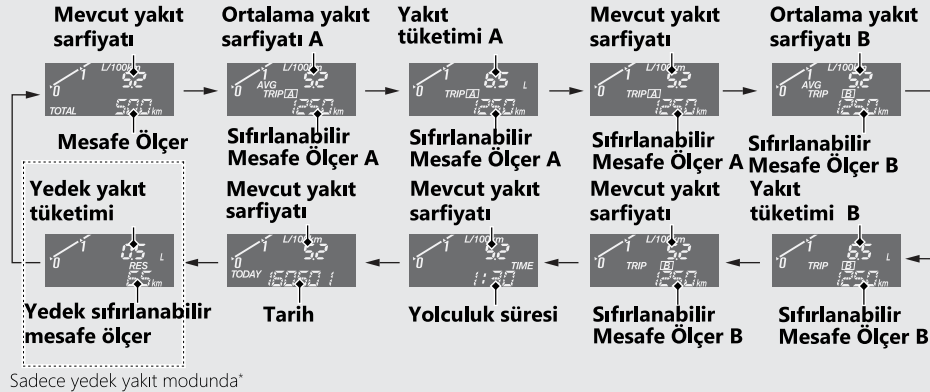

## Göstergeler (Devam ediyor)

### Toplam/Yakıt sarfiyatı ekranı

Toplam/yakıt sarfiyatı ekranı mesafe ölçeri, sıfırlanabilir mesafe ölçeri, yakıt sarfiyatını ve diğer bilgileri gösterir. Ekranı değiştirmek için SEL düğmesine basınız.

\* Yedek yakıt modu: Yakıt göstergesinin 1. (E) segmenti yanıp söndüğünde yedek sıfırlanabilir mesafe ölçer ekranı ve yedek yakıt tüketim ekranı seçilebilir.