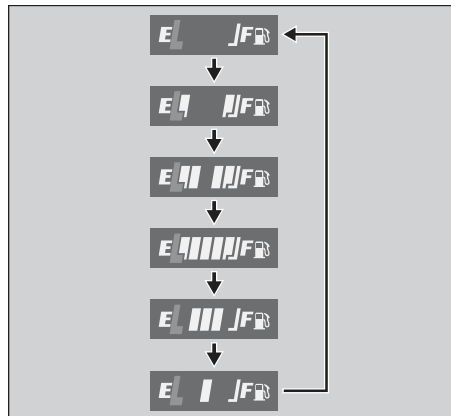

### Индикация неисправности указателя уровня топлива

При неисправности топливной системы на дисплее указателя уровня топлива отобразятся индикаторы, показанные на рисунке.

Если это произошло, при первой же возможности обратитесь к официальному дилеру Honda.