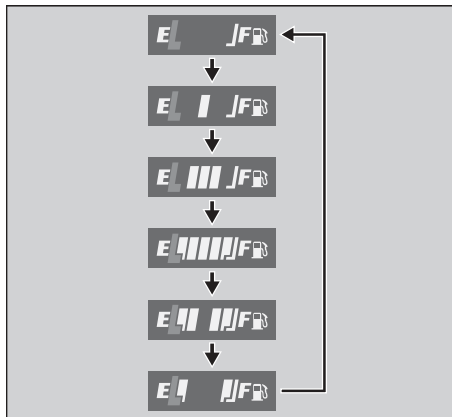

### Индикация неисправности указателя уровня топлива

При неисправности топливной системы на дисплее указателя уровня топлива отобразятся индикаторы, показанные на рисунке.

Если это произошло, при первой же возможности обратитесь к официальному дилеру Honda.