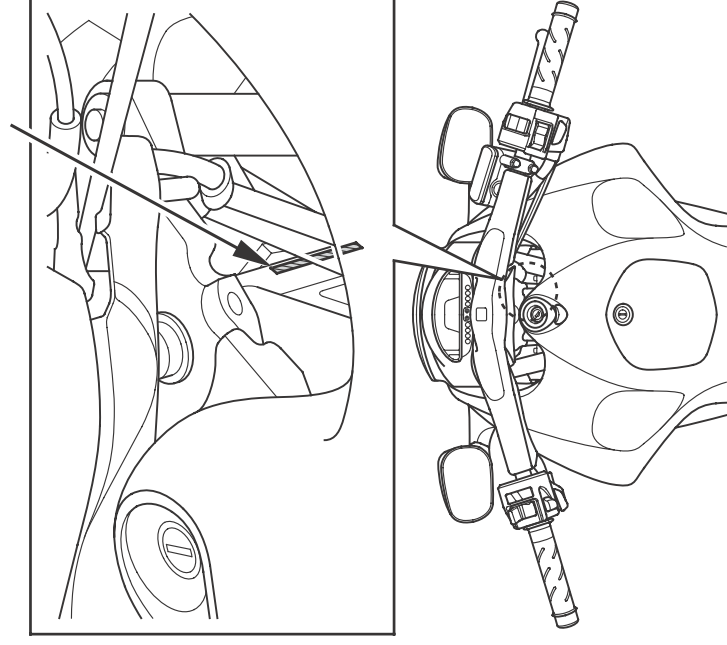

フレーム号機

フレーム号機は、部品を注文するときや、車の登録に関する手続に必要です。
また、フレーム号機は、お車が盗難にあった場合に、車を捜す手掛りにもなります。ナンバープレートの登録番号と共に別紙に記録し、車と別に保管することをおすすめします。

フレーム号機打刻位置

エンジン号機打刻位置