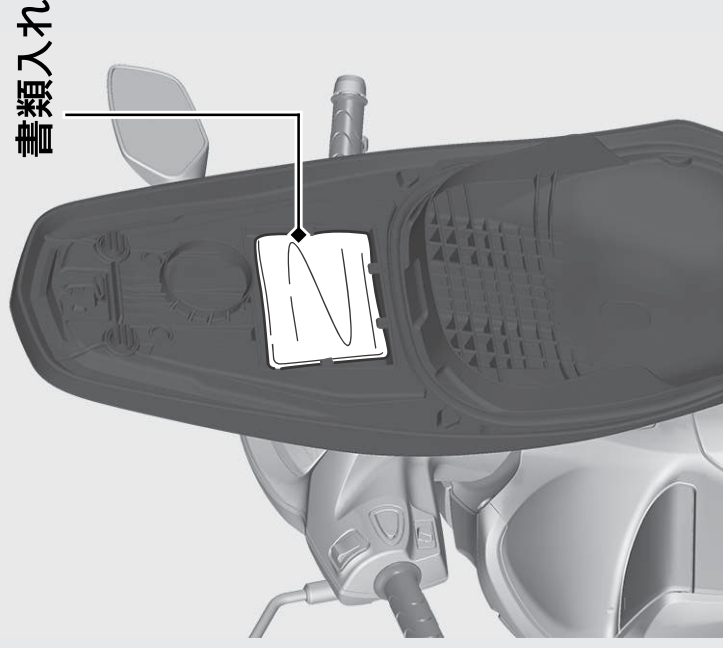

その他装備の使いかた 前ページの続き

トランクにヘルメットを収納することができ
ます。ヘルメットの前側をトランク前方に向け
て収納してください。

操作ガイド

- ▶ ヘルメットの種類や形状、大きさなどにより、一部収納できない場合があります。

アドバイス

トランク内に貴重品やこわれ易いもの、熱の影響を受け易いものは入れないでください。また、トランク本体が損傷する場合がありますので、固くて重いものを入れたまま走行しないでください。

書類入れはシートの裏側にあります。

シートの開けかた P.46