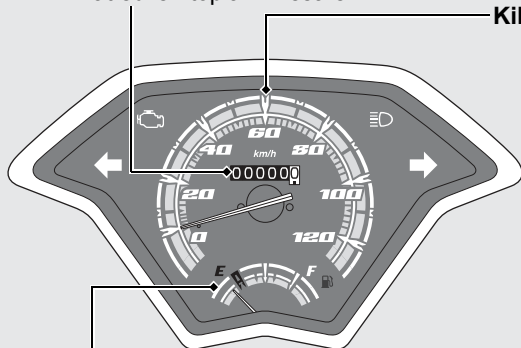

Göstergeler

Kilometre Sayacı

Kat edilen toplam mesafe.

Kilometre Saati

Yakıt göstergesi

İbre kırmızı işareti gösterdiğinde kalan yakıt miktarı yaklaşık 1,72 litredir.

Kırmızı işaret