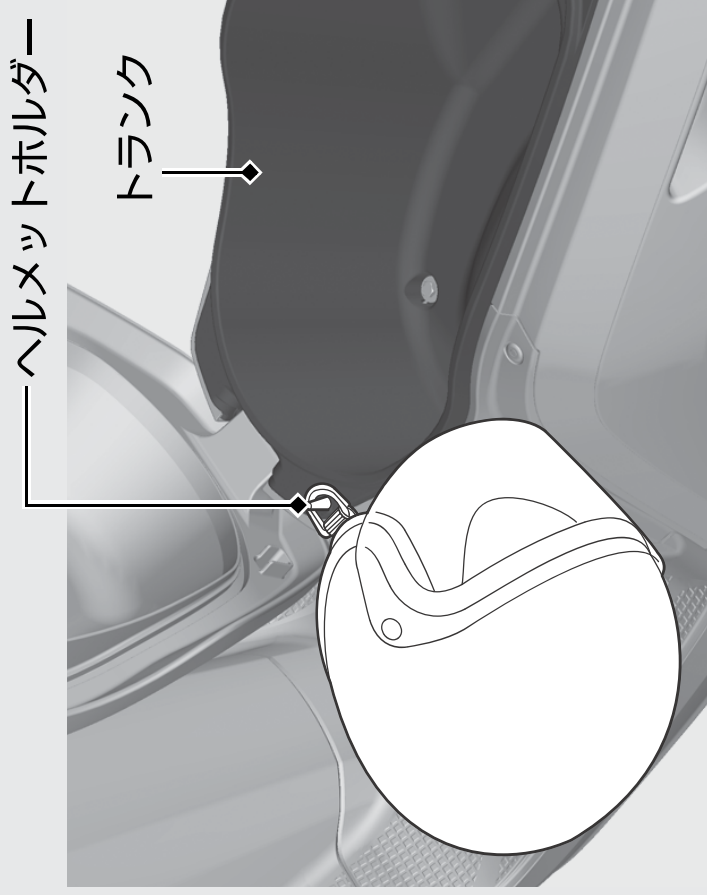

その他装備の使いかた 前ページの続き
シート下にヘルメットホルダーとトランクがあります。

操作ガイド

▶ ヘルメットホルダーは駐車時のみお使いください。

■ シートの開けかた  P.33

警告

ヘルメットホルダーにヘルメットをつけたまま走行しないでください。

走行の妨げになり、重傷を負ったり死亡したりする事故が発生することがあります。

アドバイス