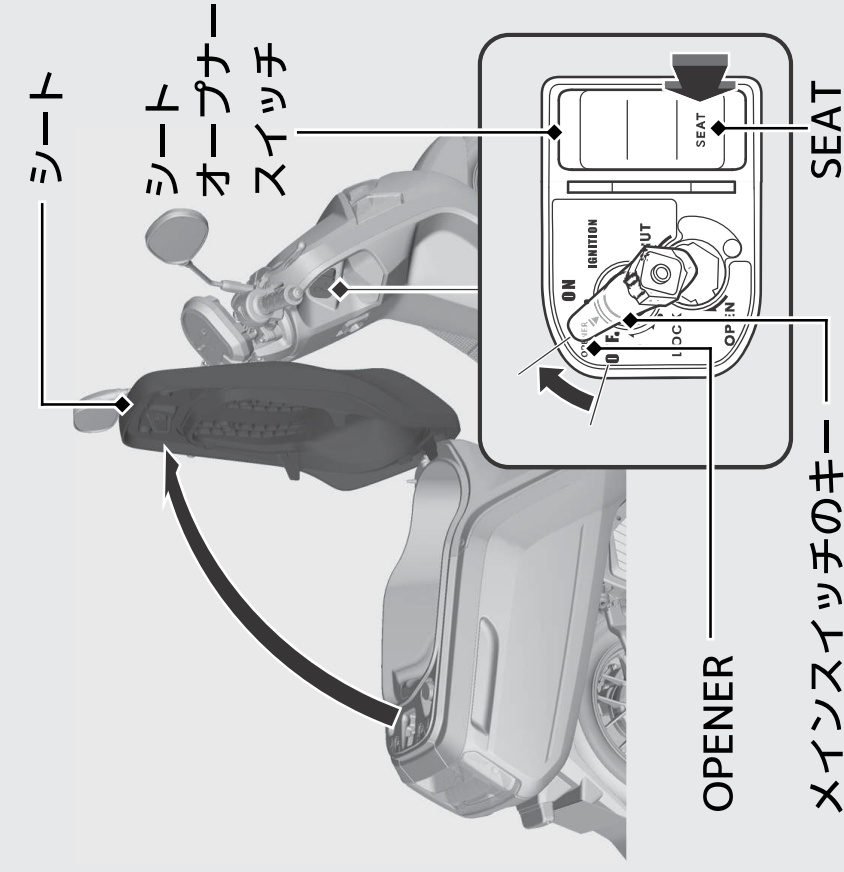

その他装備の使いかた

シートの開けかた

- ① ハンドルを直進状態にする。
- ② メインスイッチのキーをメインスイッチに差し込み、OPENER の位置にする。
- ③ シートオープナースイッチの SEAT を押して、シートを開ける。

シートの閉じかた

シートをおろし、シート後部を上から押してロックします。

シートを軽く持ち上げて、ロックがかかっていることを確認してください。

メインスイッチのキーをシート下に置き忘れた状態でシートをロックすると、キーが取り出せなくなりますのでご注意ください。