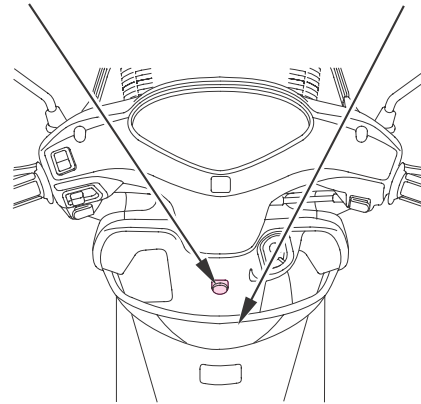

表示灯

方向指示器表示灯

方向指示器スイッチを操作させると方向指示器ランプと同時に表示灯が点滅し、作動表示音が鳴り、作動を表示します。

コンビニフック・ インナーラック

コンビニフック

インナーラック

ハンドル下方にコンビニフックとインナーラックがあります。

コンビニフックとインナーラックの 最大荷物重さ：合計 1.5 kg

コンビニフックには、車体からはみ出したり、足に当たるような大きな荷物はかけないでください。また、インナーラックから荷物がはみ出ないようにしてください。走行やハンドル操作に支障をきたすことがあります。