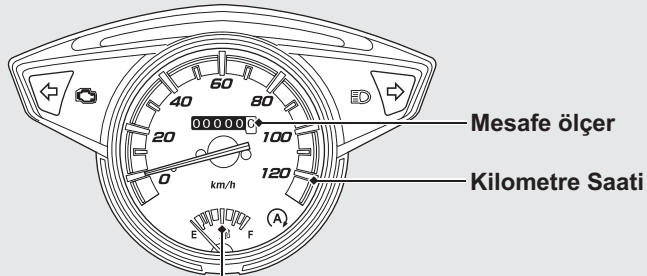

Göstergeler

Yakıt göstergesi

İbre kırmızı işareti gösterdiğinde kalan yakıt miktarı yaklaşık 2,1 litredir.