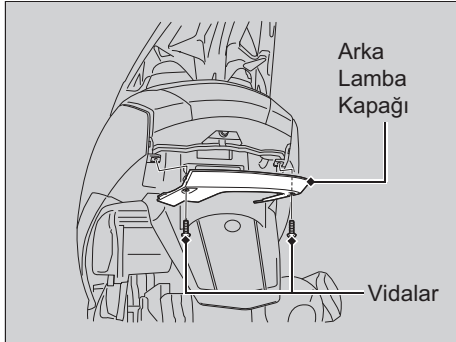

Arka Lamba Kapağı

Arka lamba kapağı, fren lamba ampülü, arka dönüş sinyal ampülün ve plaka lambası ampülü değişimi için çıkarılmalıdır.

! Sökme

Vidaları sökerek plaka lamba kapağını çıkarınız.

! Takma

Parçaları, sökme sırasının tersini izleyerek takın.