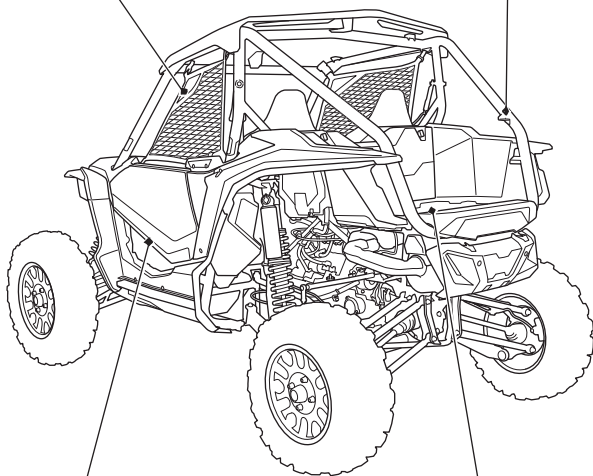

Operation Component Locations

left side net (page 50)

flag pole bracket (page 67)

left door (page 48)

cargo bed (page 66)