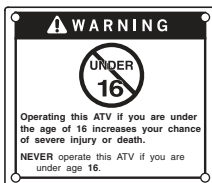

# Safety Labels

(For Canada)

THIS VEHICLE IS AN ALL-TERRAIN VEHICLE AND IS NOT INTENDED FOR USE ON PUBLIC HIGHWAYS.

CE VÉHICULE EST UN VÉHICULE TOUT TERRAIN ET N'EST PAS DESTINÉ AUX VOIES PUBLIQUES.

CAN ICES-2/NMB-2