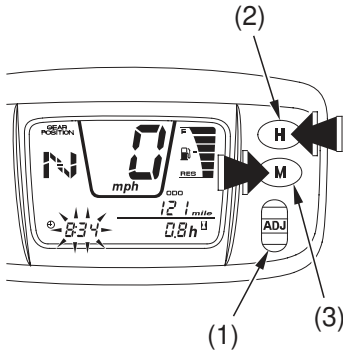

Indicators & Displays

TRX500FE

- (1) adjust button
- (2) hour select button

TRX500FPE

- (3) minute select button