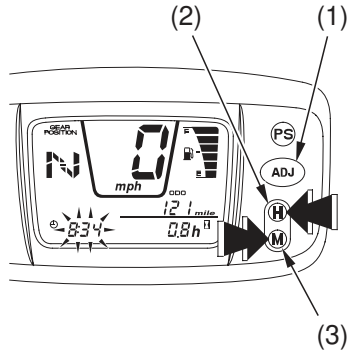

Indicators & Displays

TRX500FE

- (1) adjust button
- (2) hour select button

TRX500FPE

- (3) minute select button