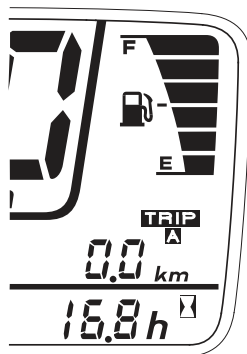

Дисплеи, индикаторы и сигнализаторы

Для обнуления показаний указателя пробега за поездку нажмите и удерживайте кнопку (5) RESET (СБРОС) более двух секунд в режиме индикации соответствующего указателя пробега за поездку.

(5) Кнопка RESET (СБРОС)