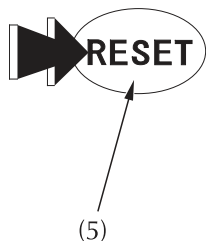

Дисплеи, индикаторы и сигнализаторы

Для обнуления показаний указателя пробега за поездку нажмите и удерживайте кнопку (5) RESET (СБРОС) более двух секунд в режиме индикации соответствующего указателя пробега за поездку.

(5) Кнопка RESET (СБРОС)