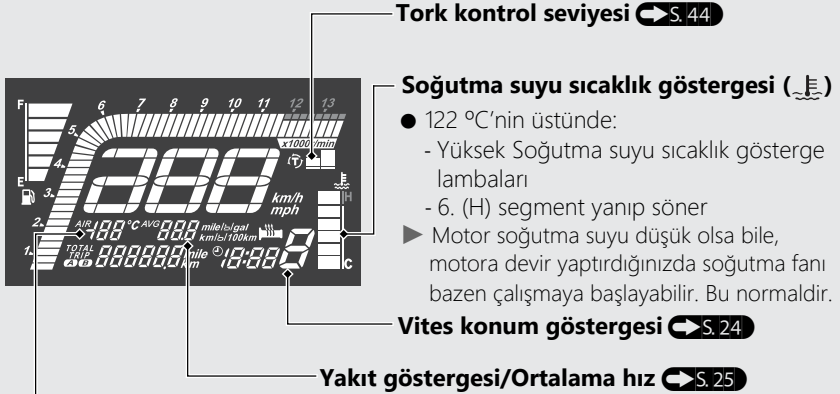

Göstergeler (Devam ediyor)

Hava sıcaklık göstergesi (AIR)

Görüntüleme aralığı: -10 ila 50 °C

- -11 °C'nin altında: "--" görünür.
- 50 °C'nin üstünde: "50" (°C) yanıp söner
- ▶ Sıcaklık değeri, düşük hızlarda yansıyan sıcaklıktan dolayı yanlış olabilir.