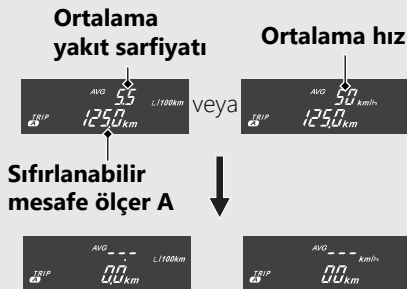

Göstergeler (Devam ediyor)

Sıfırlanabilir mesafe ölçeri, ortalama yakıt sarfiyatını ve ortalama hızı sıfırlamak için

Sıfırlanabilir mesafe ölçer A'yı, ortalama yakıt sarfiyatını ve ortalama hızı (bunlar sıfırlanabilir mesafe ölçer A esaslıdır) birlikte sıfırlamak için sıfırlanabilir mesafe ölçer A görünürken **SEL** düğmesine basınız ve basılı tutunuz.

Sıfırlanabilir mesafe ölçer B'yi, ortalama yakıt sarfiyatını ve ortalama hızı (bunlar sıfırlanabilir mesafe ölçer B esaslıdır) birlikte sıfırlamak için sıfırlanabilir mesafe ölçer B görünürken **SEL** düğmesine basınız ve basılı tutunuz.