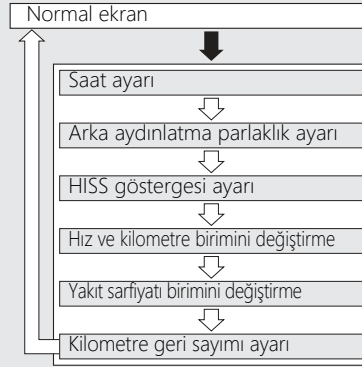

Göstergeler *(Devam ediyor)*

Ekran Ayarı

Aşağıdaki öğeler sırayla değiştirilebilir.

- Saat ayarı
- Arka aydınlatma parlaklık ayarı
- HISS göstergesi ayarı
- Hız ve mil birimini değiştirme
- Yakıt sarfiyatı birimini değiştirme
- Mesafe geri sayımı ayarı

➡ **SEL** düğmesine basınız ve **SET** düğmesine basılı tutunuz

⇨ **SET** düğmesine basınız.