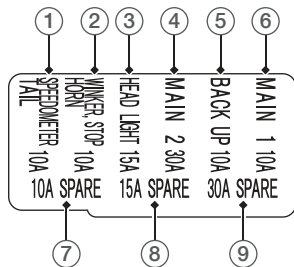

Этикетка блока предохранителей

- ① СПИДОМЕТР, ЗАДНИЙ ФОНАРЬ
- ② МИГАЮЩИЙ СВЕТОВОЙ СИГНАЛ, СТОП-СИГНАЛ, ЗВУКОВОЙ СИГНАЛ
- ③ ФАРА
- ④ ГЛАВНЫЙ ПРЕДОХРАНИТЕЛЬ 2
- ⑤ ВСПОМОГАТЕЛЬНОЕ ОБОРУДОВАНИЕ
- ⑥ ГЛАВНЫЙ ПРЕДОХРАНИТЕЛЬ 1
- ⑦ ЗАПАСНОЙ ПРЕДОХРАНИТЕЛЬ
- ⑧ ЗАПАСНОЙ ПРЕДОХРАНИТЕЛЬ
- ⑨ ЗАПАСНОЙ ПРЕДОХРАНИТЕЛЬ