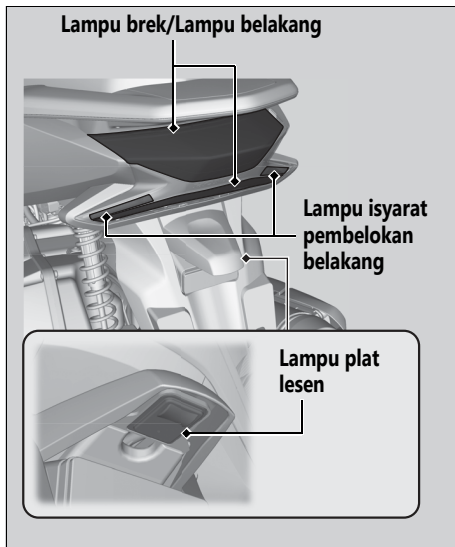

■ Lampu Brek/Lampu belakang/Isyarat Pembelokan Belakang/Lampu Plat Lesen

Lampu brek/lampu belakang/isyarat pembelokan belakang/lampu plat lesen menggunakan beberapa LED. Jika terdapat LED yang tidak dihidupkan, sila hubungi wakil pendedar sah anda untuk menjalankan servis.