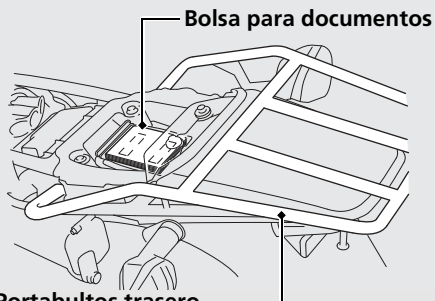

## Equipo de almacenaje

La bolsa para documentos se encuentra bajo el asiento.

El juego de herramientas se encuentra detrás de la tapa lateral izquierda.

No exceda nunca el límite de peso máximo.  
**Peso máximo: 5,0 kg**

Extracción del asiento ➔ P. 44

- ▶ Introduzca la llave de encendido y gírela hacia la izquierda para desbloquearlo.