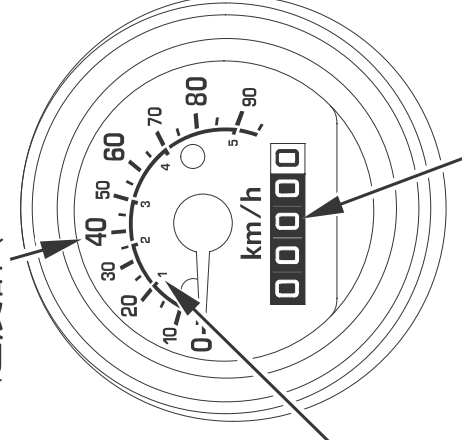

メータの見かた、使いかた

計器類

速度計(スピードメータ)

走行中の速度を示します。法定速度を守り安全走行してください。

速度計には速度範囲表示があり、各ギヤでの上限速度を示しています。上限速度を超えるとエンジンの故障や損傷の原因となります。

積算距離計(オドメータ)

走行した総距離をkmの単位で示します。
白地に黒数字は100 mの単位です。

《Ape(50)》

速度計(スピードメータ)

速度範囲表示

積算距離計(オドメータ)

《Ape(100)》

速度計(スピードメータ)

速度範囲表示

積算距離計(オドメータ)