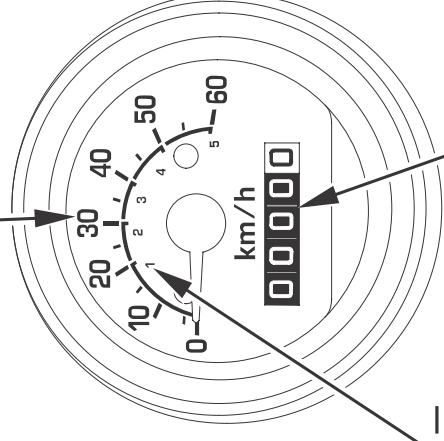

メータの見かた、使いかた

計器類

速度計(スピードメータ)

走行中の速度を示します。法定速度を守り安全走行してください。

速度計には速度範囲表示があり、各ギヤでの上限速度を示しています。上限速度を超えるとエンジンの故障や損傷の原因となります。

積算距離計(オドメータ)

走行した総距離をkmの単位で示します。
白地に黒数字は100 mの単位です。

《Ape(50)》

速度計(スピードメータ)

速度範囲表示

積算距離計(オドメータ)

《Ape(100)》

速度計(スピードメータ)

速度範囲表示

積算距離計(オドメータ)