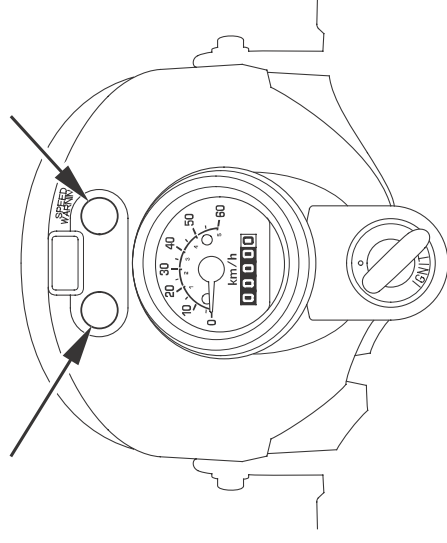

警告灯・表示灯

《Ape(50)》

速度警告灯

速度が30 km/hを越えると、点滅します。

《Ape(50)》

ニュートラル表示灯

速度警告灯

《Ape(100)》

前照灯上向き表示灯(ハイビームパイロットランプ)

照射角が上向きになるときに点灯します。

ニュートラル表示灯

エンジンを始動し、チェンジがニュートラルの位置にあるとき点灯します。

《Ape(100)》

ニュートラル表示灯

前照灯上向き表示灯