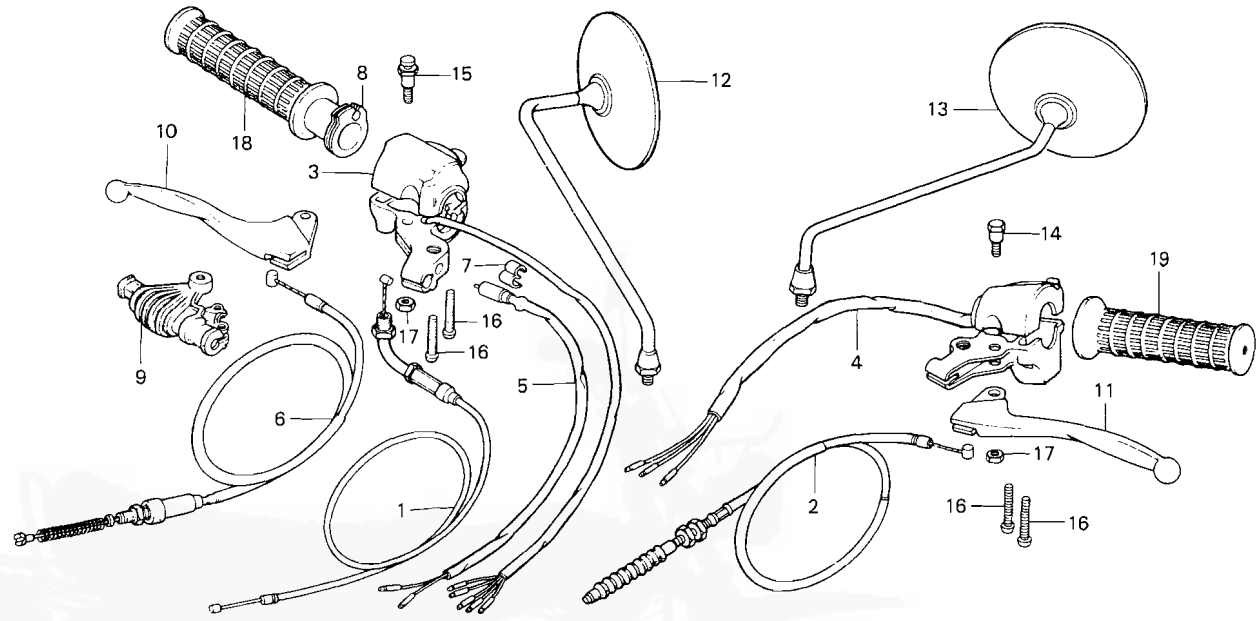

G 13

F-3

Handle lever •
Switch • Cable

Levier de poignée •
Interrupteur • Câble

Lenkstangenhebel •
Schalter • Kabel

Palanca de maunbrio •
Interruptor • Cable

B149-15A

Service item	F.R.T.	Ref. No.	Part No.	Description	Reqd. No.		Serial No.	Area code
					CB50	J F		
		16	93500-C5025-0A	SCREW, PAN, 5X25	4	4		
		17	94001-06000	NUT, HEX., 6MM	2	2		
		18	95011-14100	GRIP D, R. HANDLE	1	1		
		19	95011-14200	GRIP D, L. HANDLE	1	1		