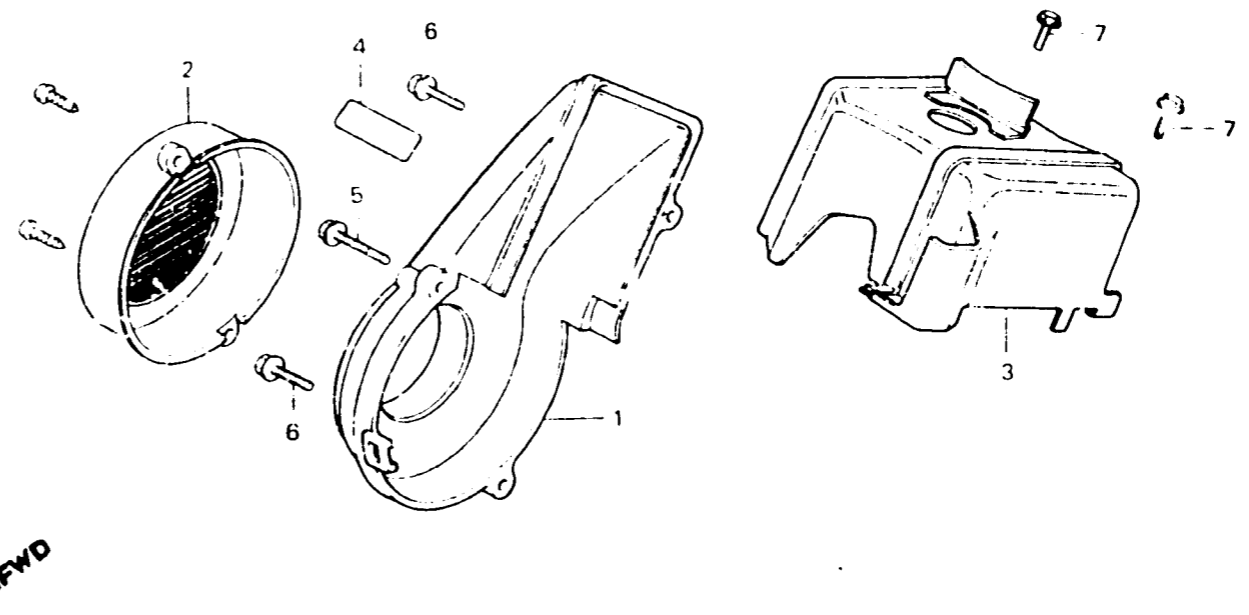

C 1

E-1

Fan cover • Shroud • Air guide cover

Couvercle de ventilateur • Buse •
Couvercle de guide d'air

Ventilatordeckel • Radkranz •
Luftfuehrungdeckel

BGE8-1-1

Item d'entretien	T.D.R.	N° de réf.	N° de pièce	Description	N° de requis NB50ME	N° de série	Code de zone
COUVERCLE COMP. DE VENTILATEUR	0.3	1	19610-GE8-000	COUVERCLE COMP. DE VENTILATEUR	1		
COUVERCLE DE GUIDE D'AIR	0.1	2	19615-GE8-000	COUVERCLE DE GUIDE D'AIR	1		
BUSE DE VENTILATEUR COMP.	0.4	3	19620-GE8-000	BUSE DE VENTILATEUR COMP.	1		
		4	87542-GA7-600	ETIQUETTE D'AVERTISSEMENT ENTRETIEN (BLANC)	1	DK,E,G
			87542-GC2-720	ETIQUETTE D'AVERTISSEMENT ENTRETIEN	1	CM,F
		5	90002-GA7-000	RONDELLE A BOULON, 6X28	1		
		6	95700-06020-07	BOULON DE BRIDE, 6X20	2		
		7	96000-06012-00	BOULON DE BRIDE, 6X12	2		