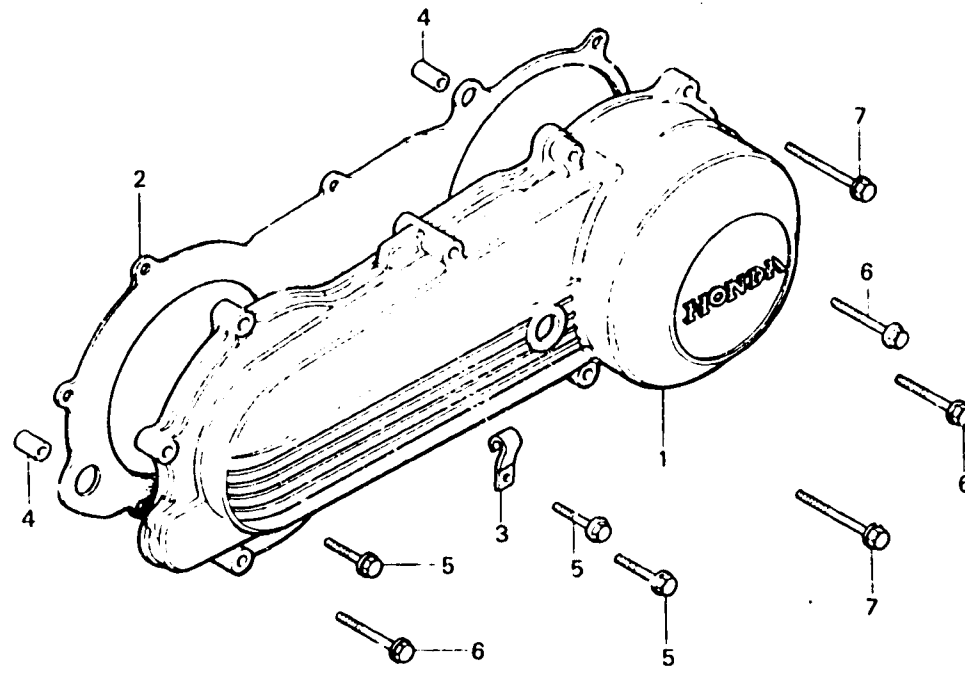

C 5

E-5

Left side cover

Couvercle latéral gauche

Linker Seitendeckel

BGE8-3

Item d'entretien	T.D.R.	N° de réf.	N° de pièce	Description	N° de requis NB50Me	N° de série	Code de zone
COUVERCLE LATERAL G.	0.2	1	11341-GE8-000	COUVERCLE LATERAL G.	1		
JOINT DE COUVERCLE G.		2	11395-GE8-000	JOINT DE COUVERCLE G.	1		
		3	32112-191-000	AGRAFE DE CABLE	1		
		4	94301-10140	GOIJON D'ASSEMBLAGE A, 10X14	2		
		5	96000-06025-00	BOULON DE BRIDE, 6X25	3		
		6	96000-06040-00	BOULON DE BRIDE, 6X40	3		
		7	96000-06050-00	BOULON DE BRIDE, 6X50	2		