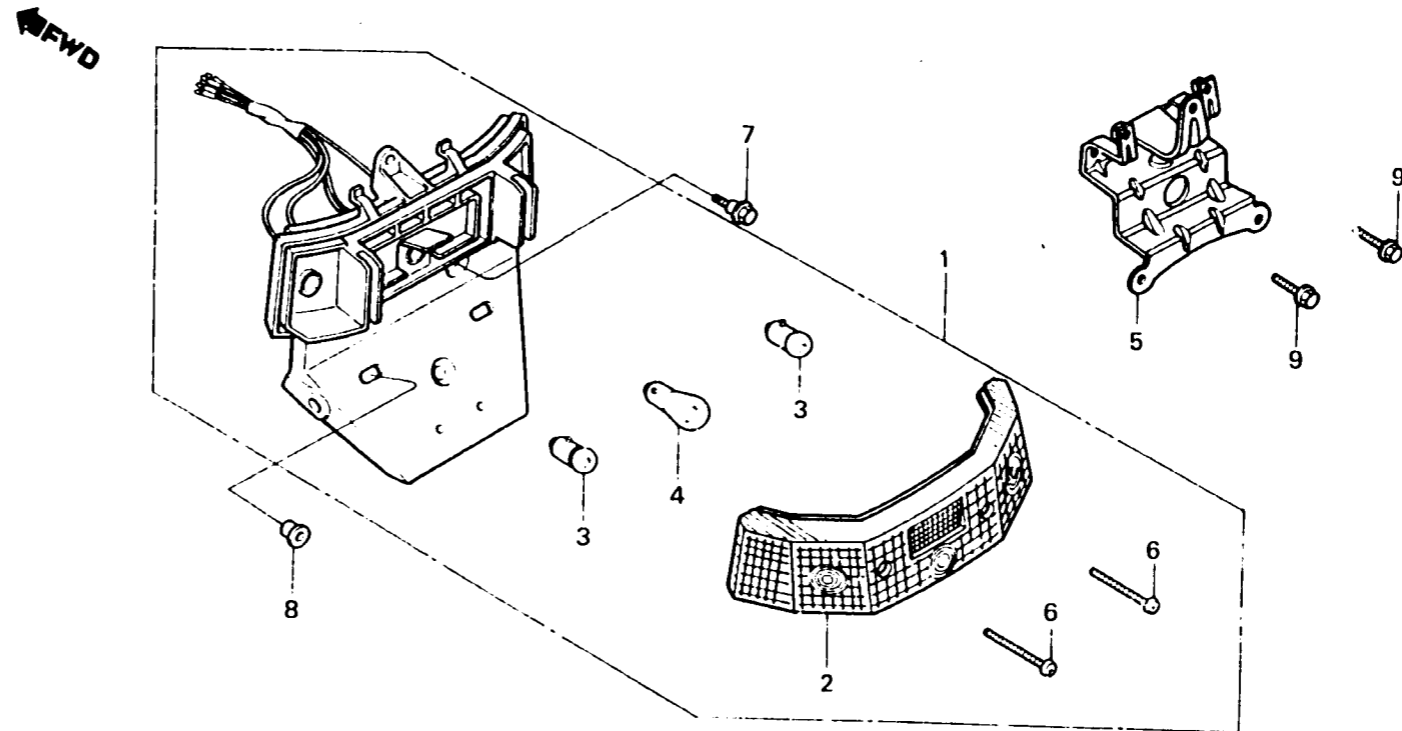

F 8

F-22-2

**Rear combination light
(DK,E)**

**Eclairage arrière combine
(DK,E)**

**Hintere Kombileuchte-Baute
(DK,E)**

BGE8-56

Item d'entretien	T.D.R.	N° de réf.	N° de pièce	Description	N° de requis NB50ME	N° de série	Code de zone
ENS. ECLAIRAGE AR. COMBINE	0.2	* 1	33700-GE8-013	ENS. ECLAIRAGE AR. COMBINE	1	DK
• APPUI DE FEU AR.			33700-GE8-601	ENS. ECLAIRAGE AR. COMBINE	1	E
AMPOULE CLIGNOTANT	0.1	2	33702-GE8-003	LENTILLE DE COMBINAISON AR.	1	DK
			33702-GE8-601	LENTILLE DE FEU AR.	1	E
		3	34905-GE8-601	AMPOULE CLIGNOTANT	2	E
			34905-271-000	AMPOULE CLIGNOTANT (12V 10W)	2	DK
		4	34908-268-600	AMPOULE DE FEU STOP ET AR. (12V 18/5W STANLEY)	1	DK
			34911-634-611	AMPOULE (12V 21/5W)	1	E
		5	50358-GE8-000	APPUI DE FEU AR.	1	DK,E
		6	90105-KB4-003	VIS AUTO-TARAUDEUSE, 4X40	2	DK,E
		7	90111-162-000	BOULON DE BRIDE, 6MM	3	DK,E
		8	90522-028-000	RONDELLE DE FIXATION CARTER DE CHAINE	2	DK,E
		9	95700-06012-00	BOULON DE BRIDE, 6X12	2	DK,E