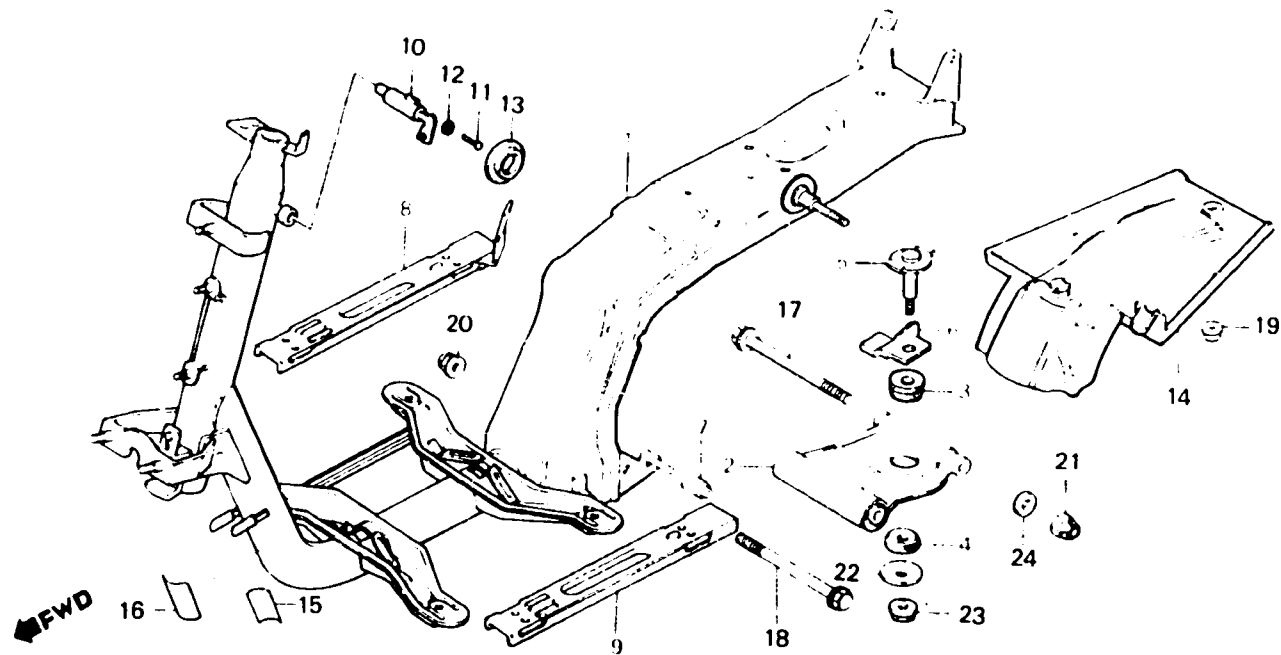

F 13

F-24

Frame body

Cadre

Rahmen

BGE8-33C

| Item d'entretien | T.D.R. | N° de réf. | N° de pièce | Description | N° de requis NB50Me | N° de série | Code de zone |
|------------------|--------|------------|---------------|----------------------------------|---------------------|-------------|--------------|
| | | 19 | 90302-187-000 | ECROU DE BRIDE, 6MM | 1 | | |
| | | 20 | 90351-GE8-000 | ECROU D'AUTO-BLOCANT, 10MM | 1 | | |
| | | 21 | 90351-268-000 | ECROU D'AUTO-BLOCANT, 10MM | 1 | | |
| | | 22 | 90501-GA7-000 | RONDELLE, 8MM | 1 | | |
| | | 23 | 94070-08080 | ECROU-RONDELLE, 8MM | 1 | | |
| | | 24 | 94101-10000 | RONDELLE PLATE, 10MM | 1 | | |