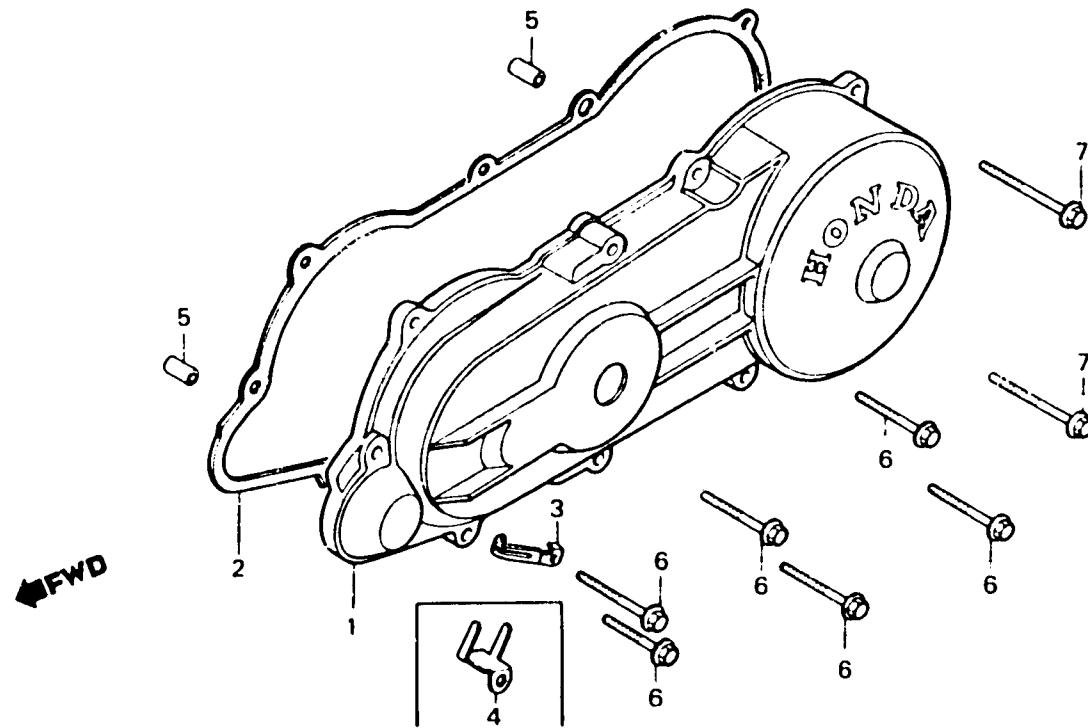

D 6

E-5-1

Left side cover
(NE50MF • NB50MF-E,F • NB50G • H)

Couvercle latéral gauche
(NE50MF • NB50MF-E,F • NB50G • H)

Linker Seitendeckel
(NE50MF • NB50MF-E,F • NB50G • H)

BGN2-38B

Item d'entretien	T.D.R.	N° de réf.	N° de pièce	Description	N° de requis				N° de série	Code de zone
					NE50 Mf	NB50 Mf	NB50 G	H		
COUVERCLE COMP. LATERAL G.	0.3	1	11340-GN2-600	COUVERCLE COMP. LATERAL G.	1	-	-	1170219		
JOINT DE COUVERCLE G.	0.2		11340-GN2-620	COUVERCLE COMP. LATERAL G.	-	1	-	1169680	E,F	
		•	11340-GN2-601	COUVERCLE COMP. LATERAL G.	1	-	-	1170220		
			2	11395-GN2-600	JOINT DE COUVERCLE G.	-	1	1169681	E,F	
		•	3	32906-GR1-000	AGRAFE DE FIL DE BYSTARTER	-	1			
			4	32964-GK8-000	AGRAFE DE FIL	1	1		E,F	
			5	94301-10140	GOUJON D'ASSEMBLAGE A, 10X14	-	1			
						2	2		E,F	
			6	96000-06040-00	BOULON DE BRIDE, 6X40	6	6		E,F	
			7	96000-06050-00	BOULON DE BRIDE, 6X50	-	6			
						2	2		E,F	
						-	2			