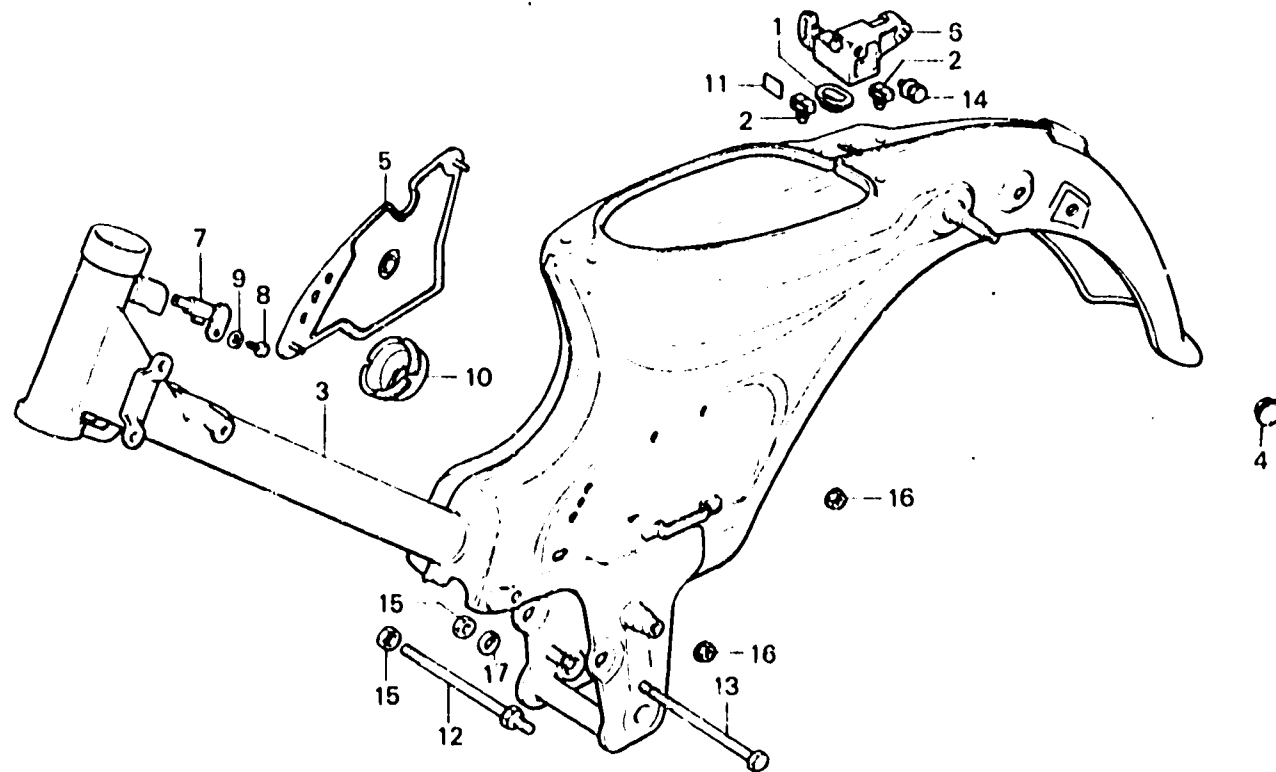

**L 9**

**F-22**

Frame body  
(C70c • C70DMc • C70d)

Cadre  
(C70c • C70DMc • C70d)

Rahmen  
(C70c • C70DMc • C70d)

Cuerpo de cuadro  
(C70c • C70DMc • C70d)

← FWD

BGB5 - 9A

Item d'entretien	T.D.R.	N° de réf.	N° de pièce	Description	N° de renvis C70				N° de série	Code de zone
					C	DMc	D	E		
		10	64304-GB5-810ZA	CHAPEAU DE BLOCAGE DE GUIDON "NH-111"	1					G
			64304-GB5-810ZB	CHAPEAU DE BLOCAGE DE GUIDON "PB-119"	1					G
			64304-GB5-810ZC	CHAPEAU DE BLOCAGE DE GUIDON "R-110"	1					G
		11	87511-323-870	ETIQUETTE DE PORTE-CASQUE	1	1	1			
			87511-415-820	ETIQUETTE DE PORTE-CASQUE (FRENCH)	1	1	1			
		12	90112-003-000	BOULON A DE SUPPORT DE MOTEUR AR.	1	1	1			
		13	90118-001-010	BOULON INFÉRIEUR DE MOTEUR AR.	1	1	1			
		14	93482-06010-00	RONDELLE A BOULON, 6X10	1	1	1			
		15	94030-08000	ECROU HEX., 8MM	2	2	2			
		16	94050-08000	ECROU DE BRIDE, 6MM	2	2	2			
		17	04111-08000	RONDELLE ELASTIQUE, 8MM	1	1	1			