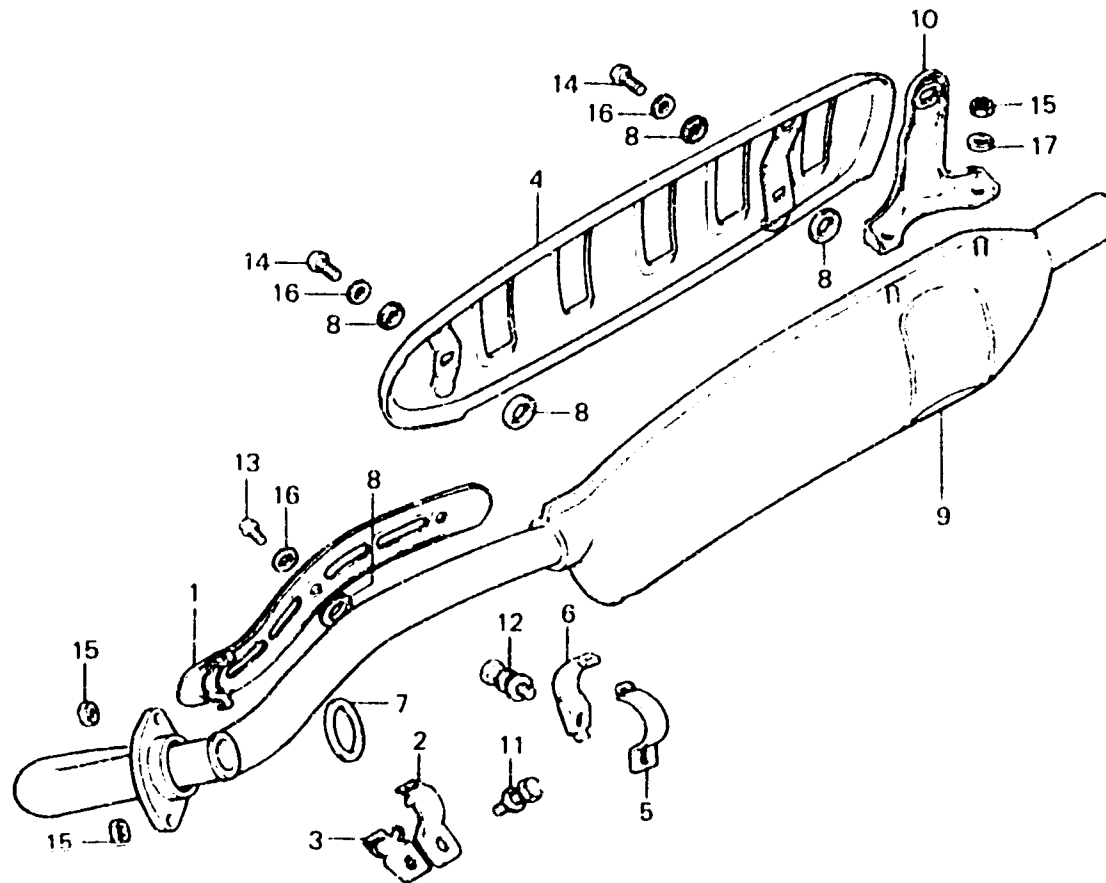

**F-15**

**Exhaust muffler**

**Pot d'échappement**

6177-10

Item d'entretien	T.D.R.	N° de réf.	N° de pièce	Description	N° de requis CY80z	N° de série	Code de zone
PROTECTEUR, POT ECHAPPEMENT	0.1	1	18240-134-020	PROTECTEUR, POT ECHAPPEMENT	1		
PROTECTION DE POT D'ECHAPPEMENT		2	18241-134-000	BANDE A DE FIXATION DE PROTECTION	1		
JOINT DE TUYAU D'ECHAPPEMENT		3	18242-134-000	BANDE B DE FIXATION DE PROTECTION	1		
SUPPORT DE POT D'ECHAPPEMENT	0.2	4	18271-159-611	PROTECTION DE POT D'ECHAPPEMENT	1		
POT D'ECHAPPEMENT COMP.		5	18281-134-710	BANDE A DE TUYAU D'ECHAPPEMENT	1		
		6	18282-134-710	BANDE B DE TUYAU D'ECHAPPEMENT	1		
		7	18291-028-000	JOINT DE TUYAU D'ECHAPPEMENT	1		
		8	18292-254-000	JOINT DE PROTECTION	8		
		9	18300-177-620	POT D'ECHAPPEMENT COMP.	1		
		10	18353-134-710	SUPPORT DE POT D'ECHAPPEMENT	1		
		11	93483-06016-00	RUNDELLE A BOULON, 6X16	1		
		12	93483-06025-00	RUNDELLE A BOULON, 6X25	1		
		13	93500-06006	VIS A TETE CYLINDRIQUE, 6X6	2		
		14	93500-06010	VIS A TETE CYLINDRIQUE, 6X10	3		
		15	94001-06000	ECROU HEX., 6MM	4		
		16	94101-06700	RUNDELLE PLATE, 6MM	5		
		17	94111-06000	RUNDELLE ELASTIQUE, 6MM	2		