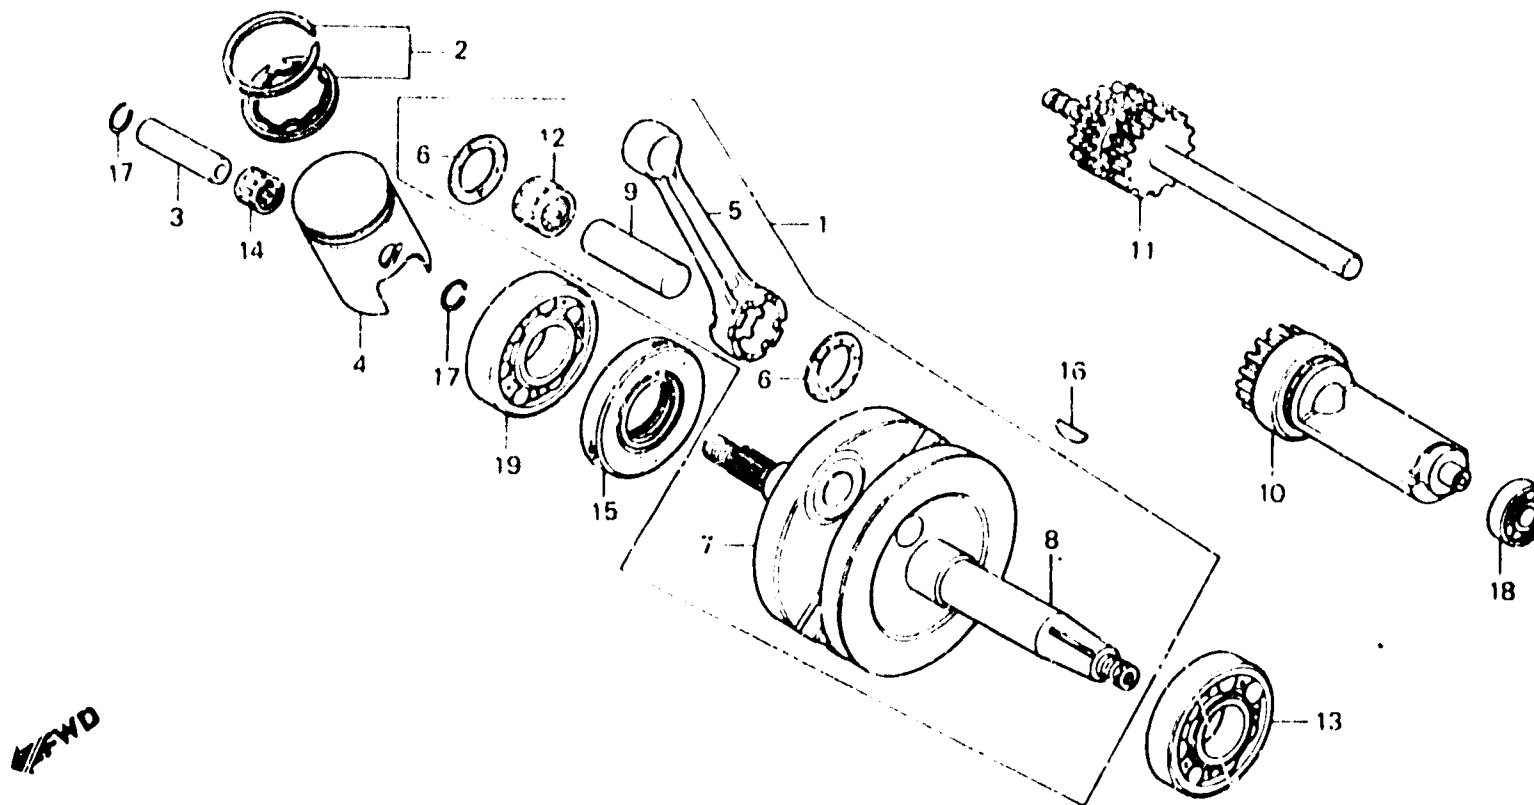

C 10

E-7

Crankshaft - Piston

Vilebrequin - Piston

B183 4

Item d'entretien	T.D.R.	N° de réf.	N° de pièce	Description	N° de requis MB80SA	N° de série	Code de zone
			91003-168-004	PALIER DE TETE DE BIELLE (BLANC)	1		
		13	91006-168-003	ROULEMENT A BILLES RADIAL, 5278	1		
		14	91102-168-003	PALIER DE PIED DE BIELLE	1		
		15	91206-166-004	JOINT D'ETANCHEITE D'HUILE, 28X56X8	1		
			91206-166-015	JOINT D'ETANCHEITE D'HUILE, 28X56X8	1		
		16	94401-25146	CLAVETTE WOODRUFF, 25X14	1		
		17	94601-14000	ATTACHE D'AXE DE PISTON, 14MM	2		
		18	96100-62010-00	ROULEMENT A BILLES RADIAL, 6201	1		
		19	96100-62043-00	ROULEMENT A BILLES RADIAL, 6204	1		