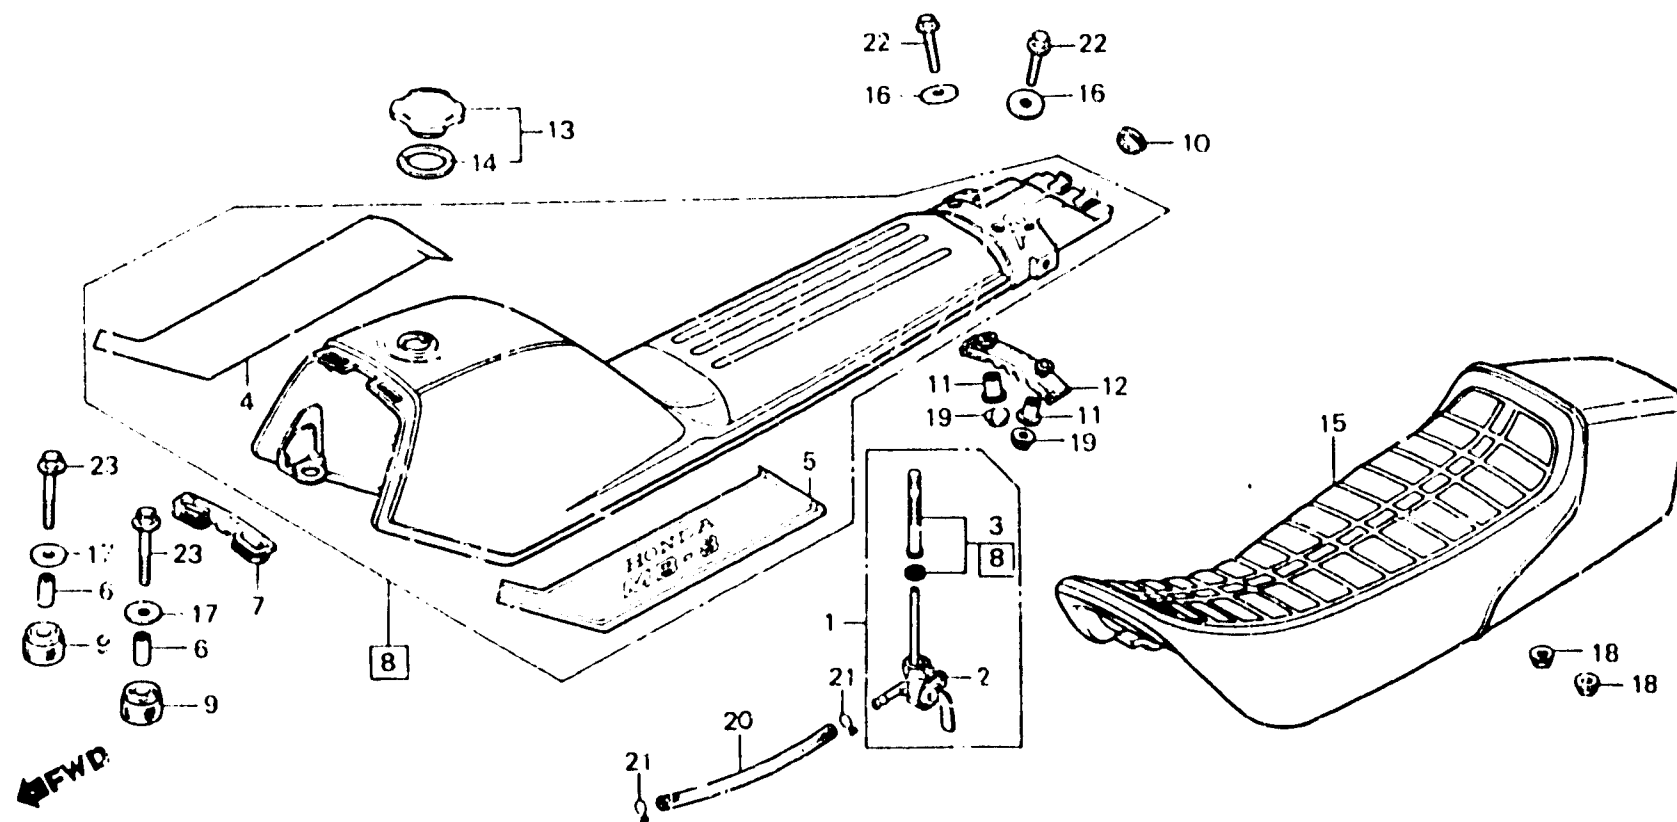

**E 4**

**F-14**

Fuel tank • Seat

Réservoir d'essence •

Siege

B183 25

Item d'entretien	T.D.R.	N° de réf.	N° de pièce	Description	N° de requis MBBOSA	N° de série	Code de zone
		10	17614-165-000	ANNEAU DE FIL DE FAISCEAU ELECTRIQUE	1		
		11	17615-166-000	COLLIER DE FIXATION DE RESERVOIR D'ESSENCE AR.	2		
		12	17617-166-000	CAJUTCHOUC DE MONTAGE RESERVOIR D'ESSENCE AR.	1		
		13	17620-166-010	BOUCHON COMP. REMPLISSAGE ESSENCE	1		
		14	17631-166-000	JOINT DE BOUCHON DE REMPLISSAGE D'ESSENCE	1		
		15	77200-166-000	SIEGE DOUBLE COMP.	1		
		16	90501-040-000	RONDELLE DE FIXATION DE SIEGE	2		
		17	90534-011-000	RONDELLE, 8.3MM	2		
		18	94050-06000	ECROU DE BRIDE, 6MM	2		
		19	94050-06080	ECROU DE BRIDE, 6MM	2		
		20	95001-45150-45	TUYAU D'ESSENCE, 4.5X150	1		
		21	95002-0208J	PINCE BR POUR TUBE	2		
		22	95700-06025-08	BOULON DE BRIDE, 6X25	2		
		23	95700-09052-08	BOULON DE BRIDE, 8X32	2		