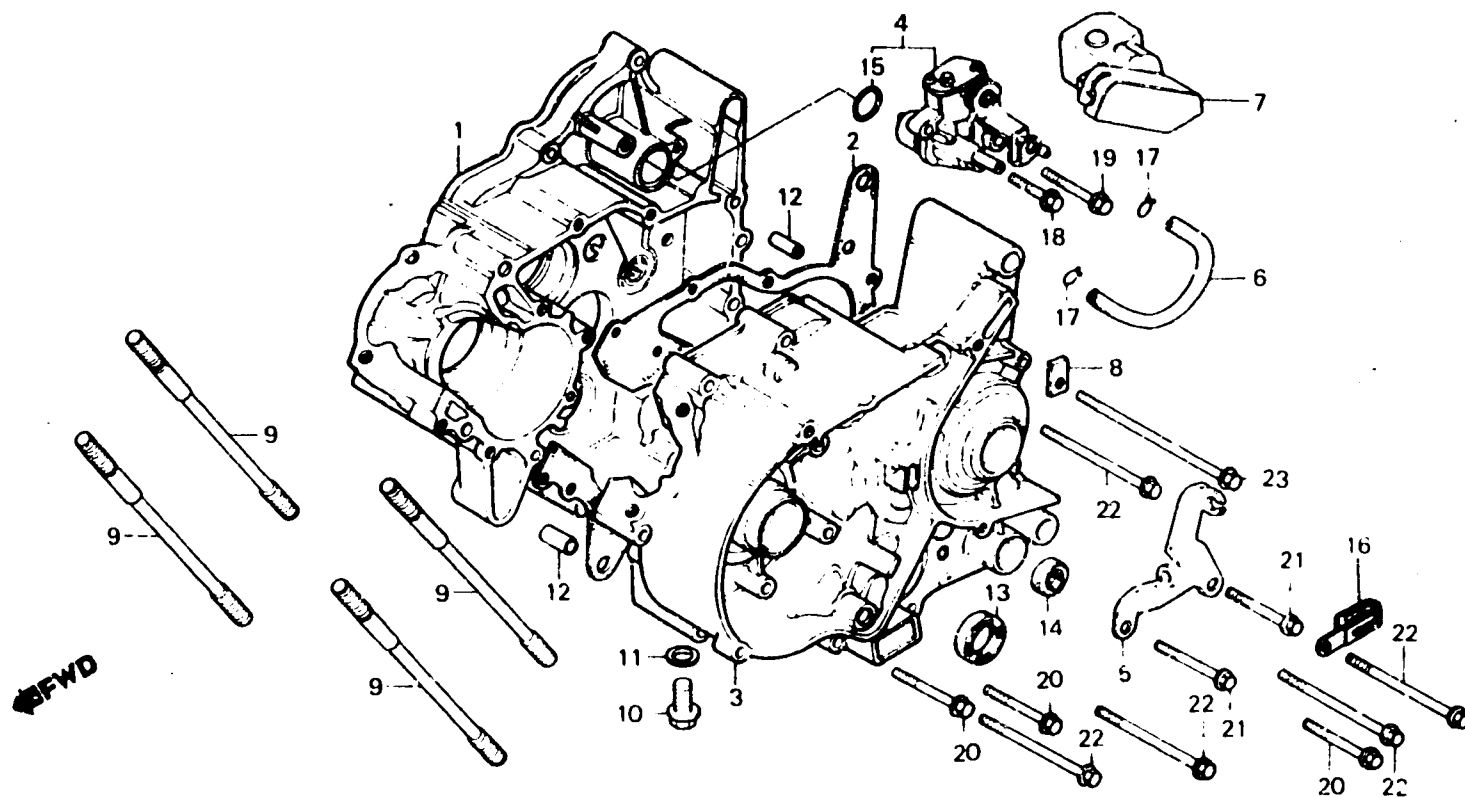

**C 9**

**E-6**

**Crankcase · Oil pump**

**Carter moteur ·  
Pompe à huile**

B167-32

Item d'entretien	T.D.R.	N° de réf.	N° de pièce	Description	N° de requis MT80SA	N° de série	Code de zone
		22	96000-06065-00	BOULON DE BRIDE, 6X65	5		
		23	96000-06110-00	BOULON DE BRIDE, 6X110	1		