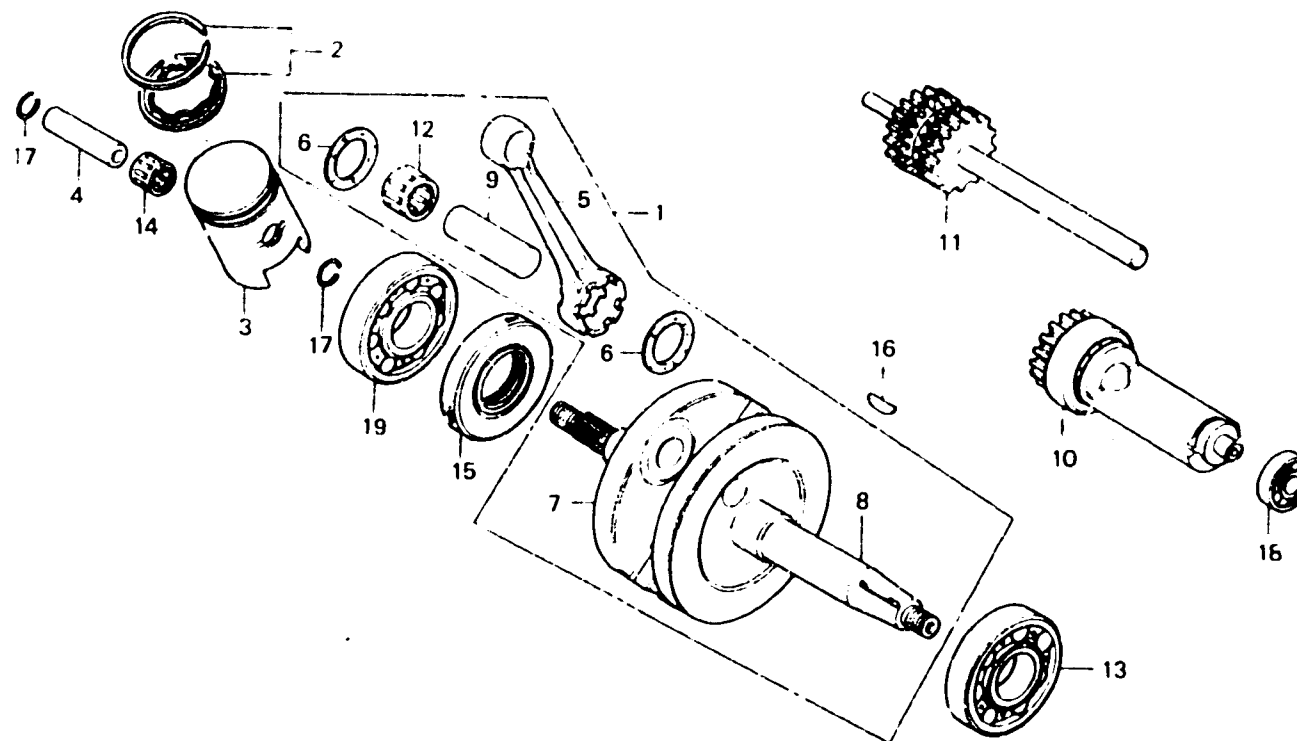

C 11

E-7

Crankshaft · Piston

Vilebrequin · Piston

B167-4A

Item d'entretien	T.D.R.	N° de réf.	N° de pièce	Description	N° de requis MT80SA	N° de série	Code de zone
			91003-168-004	PALIER DE TETE DE BIELLE (BLANC)	1		
		13	91006-168-003	ROULEMENT A BILLES RADIAL, 6228	1		
		14	91102-168-003	PALIER DE PIED DE BIELLE	1		
		15	91206-166-004	JOINT D'ETANCHEITE D'HUILE, 28X56X8	1		
			91206-166-015	JOINT D'ETANCHEITE D'HUILE, 28X56X8	1		
		16	94401-25140	CLAVETTE WOODRUFF, 25X14	1		
		17	94601-14000	ATTACHE D'AXE DE PISTON, 14MM	2		
		18	96100-62010-00	ROULEMENT A BILLES RADIAL, 6201	1		
		19	96100-62043-00	ROULEMENT A BILLES RADIAL, 6204	1		