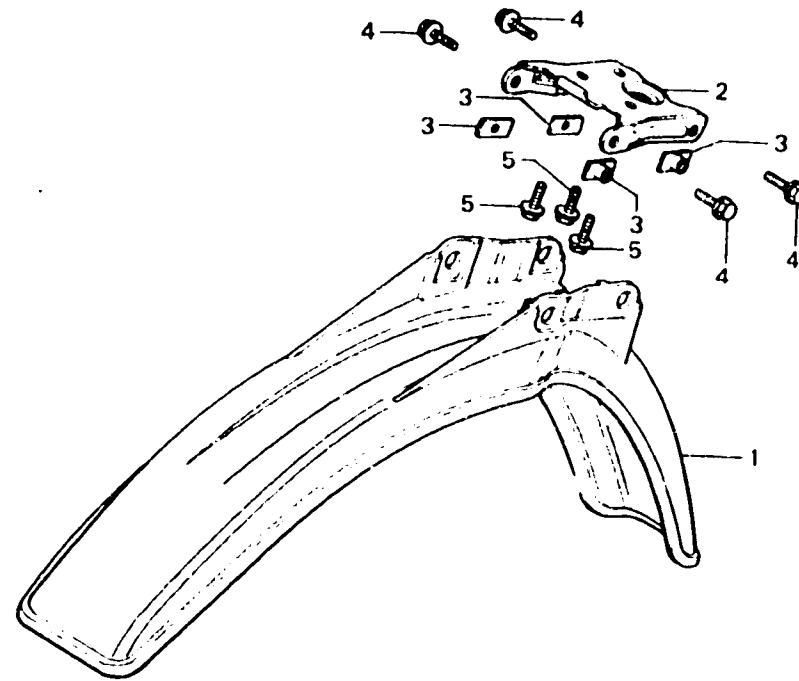

D 8

F-6

front fender

Garde-boue avant

B167-10

Item d'entretien	T.D.R.	N° de réf.	N° de pièce	Description	N° de requis MT80SA	N° de série	Code de zone
GARDE BOUE AV. SUPPORT DE GARDE BOUE AV.	J.1 O.2	1	61100-167-000ZA	GARDE BOUE AV. *P-23*	1		
			61100-167-000ZB	GARDE BOUE AV. *NH-24*	1		
			61100-167-000ZC	GARDE BOUE AV. *PB-109*	1		
		2	61106-167-000ZA	SUPPORT DE GARDE BOUE AV. *R-23*	1		
			61106-167-000ZB	SUPPORT DE GARDE BOUE AV. *NH-24*	1		
			61106-167-000ZC	SUPPORT DE GARDE BOUE AV. *PB-109*	1		
		3	61304-162-003	ECROU DE FIXATION DE PHARE	4		
		4	95700-06010-00	BOULON DE BRIDE, 6X10	4		
		5	95700-06012-00	BOULON DE BRIDE, 6X12	3		