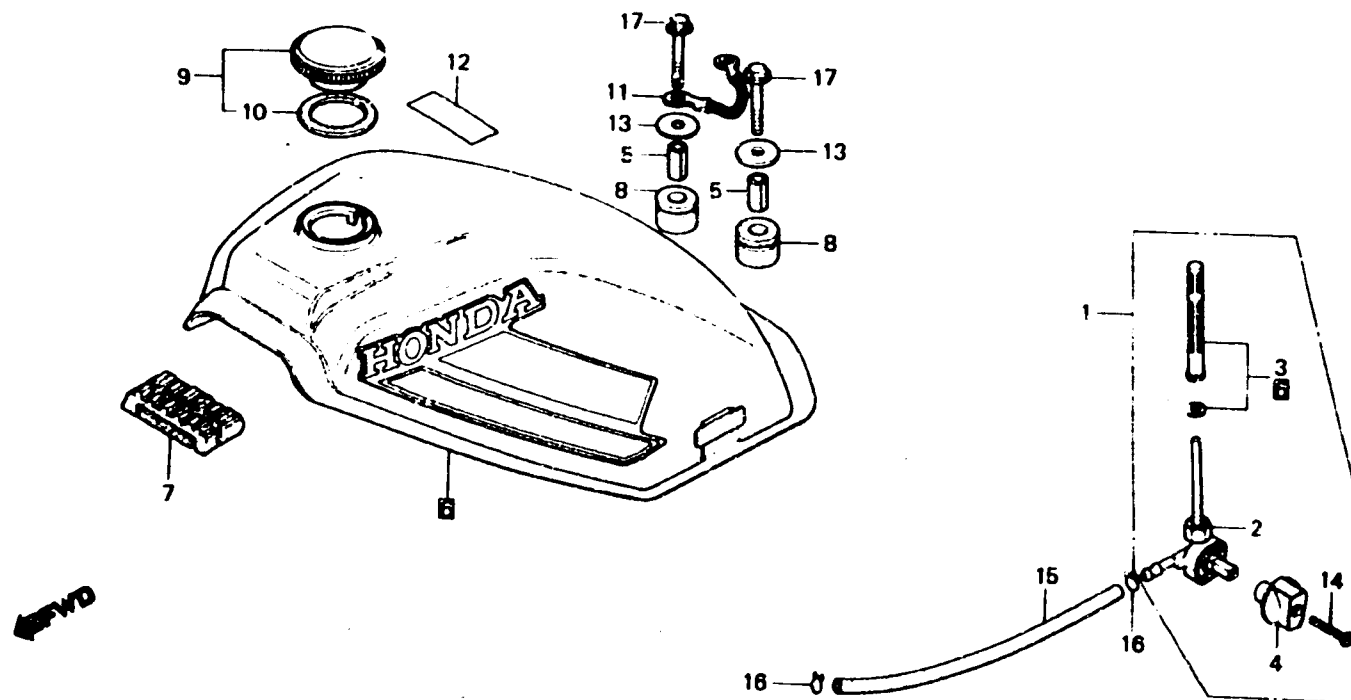

D 15

F-12

Fuel tank

Réservoir d'essence

B167-38A

Item d'entretien	T.D.R.	N° de réf.	N° de pièce	Description	N° de requis MT80SA	N° de série	Code de zone
ENS. ROBINET CARBURANT	0.2	1	16950-167-005	ENS. ROBINET CARBURANT	1		
PIECES RELATIVES Y COMPRISES		2	16951-124-831	CORPS COMP. ROBINET	1		
JEU DE RESERVOIR D'ESSENCE	0.3	3	16952-166-005	JEU DE CREPINE DE FILTRE A ESSENCE	1		
		4	16963-167-005	LEVIER, ROBINET CARBURANT	1		
		5	17514-155-010	COLLIER DE MONTAGE AR. RESERVOIR D'ESSENCE	2		
		6	17540-184-610ZA	JEU DE RESERVOIR D'ESSENCE *R-23*	1		
			17540-184-610ZB	JEU DE RESERVOIR D'ESSENCE *NH-24*	1		
			17540-184-610ZC	JEU DE RESERVOIR D'ESSENCE *PB-109*	1		
		7	17611-167-000	TAMPON AV. DE RESERVOIR ESSENCE	1		
		8	17612-166-000	CAOUTCHOUC DE MONTAGE RESERVOIR D'ESSENCE	2		
		9	17620-329-010	BOUCHON COMP. REMPLISSAGE ESSENCE	1		
		10	17631-325-000	JOINT DE BOUCHON DE REMPLISSAGE D'ESSENCE	1		
		11	32120-167-610	FIL DE MASSE	1		
		12	87560-382-620ZA	PLAQUE D'AVERTISSEMENT *NH-1*	1		
			87560-382-620ZB	PLAQUE D'AVERTISSEMENT *NH-0*	1		
		13	90534-11-000	RONDELLE, 8.3MM	2		
		14	93700-04018-0G	VIS A TETE OVALE, 4X18	1		
		15	95001-45130-40	TUYAU D'ESSENCE, 4.5X130	1		
		16	95002-02080	PINCE 88 POUR TUBE	2		